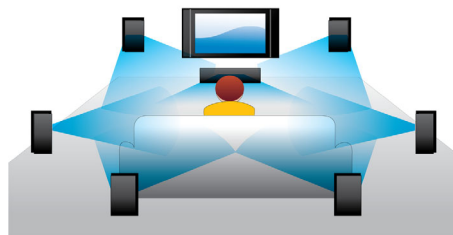

Dolby TrueHD

Dolby TrueHD oferă cel mai curat sunet din partea discurilor Blu-ray. Sunetul reprodus este efectiv imposibil de distins de sunetul de studio, astfel încât auziți ceea ce creatorii au intenționat. Dolby TrueHD vă completează experiența de divertisment de înaltă definiție.

Dolby Digital DTS2.0

Dolby Digital DTS2.0 pentru o experiență cinematografică absolută