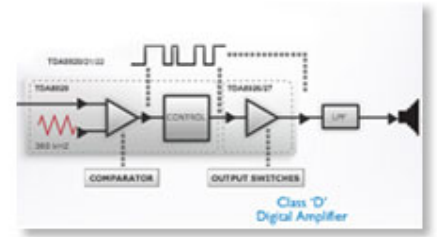

휴대용 스피커
퍼플

사양

제품 규격

- 제품 크기 (W x H x D): 16.3 x 4.9 x 5 cm
- 중량 : 0.169 kg

호환 가능

- 스마트폰
- iPod
- iPhone
- MP3 플레이어

디자인 및 마감

- 색상 : 퍼플

사운드

- 주파수 응답 : 350 - 16,000 Hz
- 임피던스 : 4
- 전력 등급 : 2 W

소비전력

- 배터리 유형 : AAA
- 배터리 작동 시간 : 12 hr
- 배터리 개수 : 3

SBA1610PUR/00

주요 제품

클래스 D 디지털 증폭기

클래스 'D' 디지털 증폭기는 아날로그 신호를 디지털 신호로 변환한 다음 디지털 방식으로 증폭시킵니다. 그러면 신호는 복조 필터로 들어가 최종 출력을 제공합니다. 증폭된 디지털 출력은 향상된 음질을 비롯해 디지털 오디오의 모든 이점을 충분히 활용합니다. 또한 클래스 'D' 디지털 증폭기는 기존 AB 증폭기와 비교해 효율이 90% 이상이므로 작은 풋프린트에서 강력한 증폭 성능을 낼 수 있습니다.

발행 일자 2013-06-12

버전 : 2.0.7

12 NC: 8670 000 95095
EAN: 06 92341 07178 91

© 2013 Koninklijke Philips N.V.
All rights reserved.

사양은 예고 없이 변경될 수 있습니다. 상표는
Koninklijke Philips N.V. 또는 각 소유주의 자산입니다

www.philips.com