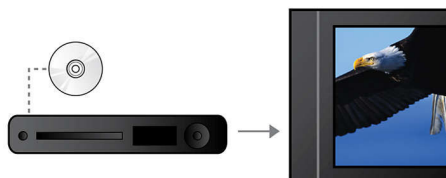

Přehraje vše

Přehrávejte jakékoli disky chcete - ať už disky CD, (S)VCD, DVD, DVD+R, DVD-R, DVD+RW, DVD-RW nebo DVD+R DL. Zažijte nepřekonatelnou flexibilitu a pohodlí přehrávání všech vašich disků na jediném zařízení.