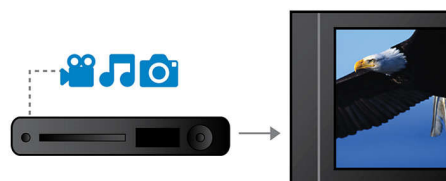

Přehraje vše

Přehrávejte jakýkoli formát médií chcete - ať už DivX, MP3, WMA nebo JPEG. Zažijte nepřekonatelné pohodlí skvělých možností přehrávatelnosti a luxus sdílení souborů médií

na televizoru nebo systému domácího kina - v pohodlí vašeho obývacího pokoje.