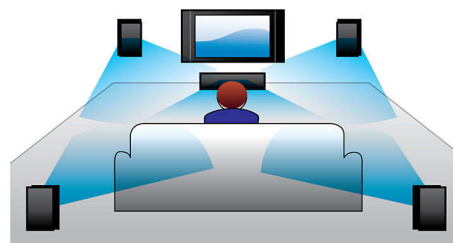

DTS, DolbyDigital, ProLogic II

Vestavěný dekodér systémů DTS a Dolby Digital nahrazuje externí dekodér zpracováním všech šesti kanálů zvukových informací tak, aby zajistil zážitek z prostorového zvuku a ohromující přirozený vjem obklopujícího prostředí a dynamické reality. Systém Dolby Pro Logic II nabízí pětikanálové prostorové zpracování z jakéhokoli stereofonního zdroje.