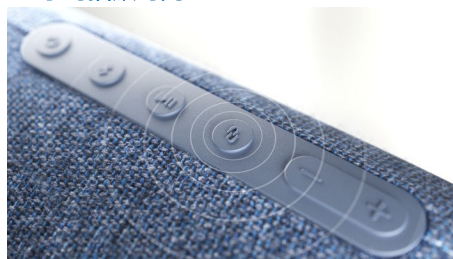

TAJS50/00

焦點

飛利浦 /Georg Jensen 設計

這款輕巧的藍牙喇叭與 Georg Jensen 聯名設計，簡單卻令人驚艷。拋光的鋼製頂板與觸感絕佳的 Kvadrat 喇叭材質形成強烈卻優美的對比。低調的品牌標章巧妙地向飛利浦與 Georg Jensen 致意。

Kvadrat 喇叭材質

這款喇叭由高階製造商 Kvadrat 打造的頂級喇叭材質所包覆。美麗的羊毛混紡材質具透聲效果，讓音效流暢地從喇叭流入室內空間。

20 小時播放時間

電池完全充電後可提供 20 小時的播放時間，無線範圍為 20 公尺，您可以與相同的飛利浦 Georg Jensen 喇叭配對，以立體聲享受音樂。只要按下喇叭配對按鈕即可。

隨時隨地如家享受

家庭，辦公室或晚餐派對，對比強烈的設計絕對讓人印象深刻。Kvadrat 喇叭材質的額外優點是讓您在拿起喇叭時更容易持握。使用隨附的 USB-C 纜線為喇叭充電需要 6 小時。

行動電源功能

喇叭上方實用的 USB-A 連接埠，可讓您使用喇叭為智慧型裝置充電。藍牙配對輕鬆又簡單，喇叭會記住上次配對的裝置。