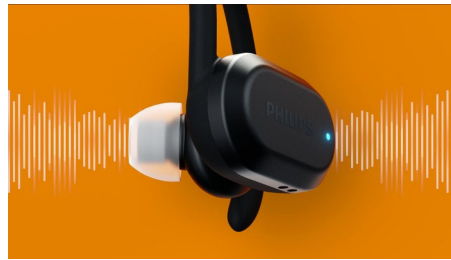

Λειτουργία επίγνωσης

Θέλετε να ακούσετε τους άλλους ανθρώπους στο γυμναστήριό σας; Ενεργοποιήστε τη Λειτουργία επίγνωσης και συνομιλήστε χωρίς να αφαιρέσετε τα ακουστικά σας. Αν θέλετε να κάνετε μια κλήση, η μονοφωνική λειτουργία σας επιτρέπει να χρησιμοποιήσετε ένα ακουστικό για να μιλήσετε, ενώ μπορείτε να κάνετε εναλλαγή μεταξύ των ακουστικών χωρίς να χάνετε λέξη.