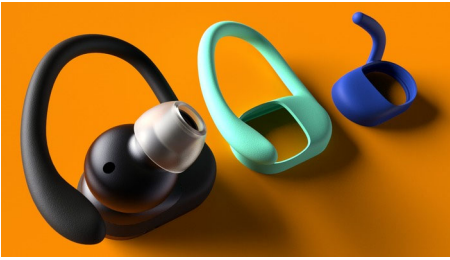

Χαρακτηριστικά

Κλιπ αυτιού ή πλαϊνά πτερύγια

Για προπονήσεις ήπιας έως μέτριας έντασης, τα εύκαμπτα και αποσπώμενα πλαϊνά πτερύγια εξασφαλίζουν σταθερή εφαρμογή. Όταν είστε έτοιμοι για πιο έντονη προπόνηση, τα αποσπώμενα κλιπ αυτιού εξασφαλίζουν ότι τα ακουστικά σας παραμένουν στη θέση τους. Επιλέξτε το χρώμα για τα κλιπ αυτιού ή τα πλαϊνά πτερύγια που ταιριάζει στο στυλ σας.