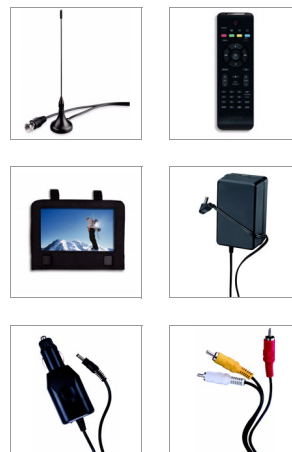

Philips  
Kaasaskantavad DVD-  
mängijad ja telerid

23 cm / 9" LCD  
DTV

PD9015

Vaadake kõikjal oma lemmikuid HD-teleasaateid\* ja DVD-sid

Lihtne seadistada

Nautige tasuta digitelesaateid\* kaasaskantava DVD-mängija PD9015 sisseehitatud digi-TV-vastuvõtjaga. 9" / 23 cm TFT LCD-pöördekraanilt saate vaadata HD-videoklippe, muusikat ja fotosid oma USB-seadmelt.

**Esitage filme, muusikat ja fotosid teel olles**

- Ühilduv DVD, DVD+/-R, DVD+/-RW, (S)VCD ja CD-ga
- MP3-CD, CD ja CD-RW esitamine
- USB-ühendus video, fotode ja muusika esitamiseks

**Nautige kaasaskantavat telemeelelahutust otseülekanades**

- 22,9 cm (9") suure punktihedusega (800 x 480 pikslit) LCD-ekraan
- 180 kraadi pööratav ekraan paindlikumaks vaatamiseks
- MPEG4 HDTV vastuvõtt DVB-T tuuneri kaudu\*
- Otse-teleteksti ja subtiitrite tugi
- Lihtne paigaldus ja automaatne kanaliotsing

## 180 kraadi pööratav ekraan

Ekraan on 180 kraadi pööratav, et saaksite filme ja fotosid parima vaatenurga alt vaadata. Pöörake ekraani või seadke see kõrgemale või madalamale, et vähendada läiget ja leida parim vaatenurk.