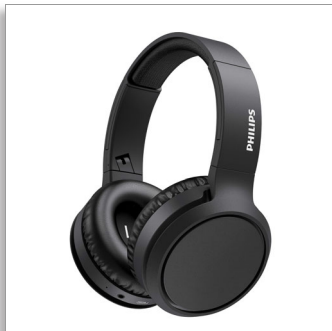

Philips
Audífonos inalámbricos

Cerrados en parte post. c/ contr.
40 mm

Liviano
Plegado compacto
Hasta 29 h de reproducción

TAH5205BK

Aquí vienen los graves

¡Cubre los oídos y siente los graves! Estos audífonos supraaurales inalámbricos incluyen un botón de refuerzo de GRAVES para disfrutar de graves más profundos con un solo toque. Obtienes hasta 29 horas de tiempo de reproducción, carga rápida y una conexión Bluetooth sólida. No te perderás nada.

Graves potentes y definidos

- Potentes controladores de neodimio de 40 mm. Botón de refuerzo de GRAVES.
- 29 horas de tiempo de reproducción. Carga por USB-C.
- Carga durante 15 minutos y obtienes 4 horas adicionales de tiempo de reproducción
- Diseño supraaural cerrado en la parte posterior. Gran aislamiento de ruidos.

PHILIPS

Audífonos inalámbricos

Cerrados en parte post. c/ contr. 40 mm Liviano, Plegado compacto, Hasta 29 h de reproducción

TAH5205BK/00

Destacados

Botón de refuerzo de GRAVES

Estos audífonos supraaurales cuentan con potentes controladores acústicos de neodimio de 40 mm que te brindan un sonido nítido y graves profundos. Si quieres escuchar más graves, solo presiona el botón de refuerzo de GRAVES y sentirás la diferencia al instante.

Banda sujetadora acolchada y ligera

Disponible en elegantes colores mate, estos audífonos supraaurales cuentan con una banda sujetadora acolchonada tan liviana que apenas la sentirás. Las suaves almohadillas están claramente marcadas para la oreja izquierda y derecha, y puedes moverlas hasta que encajen en una posición en la que te sientas cómodo.