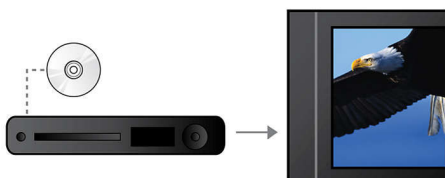

Přehraje vše

Přehrávejte jakékoli disky chcete - ať už disky CD, (S)VCD, DVD, DVD+R, DVD-R, DVD+RW nebo DVD-RW. Zažijte nepřekonatelnou flexibilitu a pohodlí

přehrávání všech vašich disků na jediném zařízení.