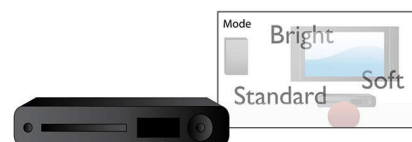

Přizpůsobení velikosti obrazovky

Ať sledujete cokoli a na jakémkoli televizoru, funkce přizpůsobení velikosti obrazovky zajistí, že obraz vyplní celou obrazovku. Jsou odstraněny nepříjemné černé pruhy v horní a spodní části, a to bez nudných ručních nastavení. Jednoduše stiskněte tlačítko přizpůsobení velikosti obrazovky, vyberte formát a vychutnejte si film na celé obrazovce.

Připojení USB Media

Univerzální datová sběrnice neboli USB je standardní protokol, který je obvykle používán k připojení počítačů, periférií a spotřebního elektronického vybavení. Díky připojení USB Media stačí pouze zapojit USB zařízení, zvolit film, hudbu nebo fotografii a začít přehrávat.

Smart Picture

Funkce Smart Picture zajišťuje optimální nastavení barvy, jasu, barevné sytosti, kontrastu a ostrosti obrazu spolu s dalšími možnostmi nastavení tak, aby byl kdykoli zaručen co nejdokonalejší zážitek ze sledování.