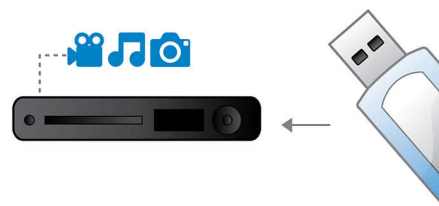

Připojte se a využívejte více zdrojů

- Připojení USB Media pro přehrávání médií z jednotek USB Flash

PHILIPS

Přednosti

12bitové/108MHz zpracování videa

12bitové video DAC je skvělý digitálně/analogový převodník, který zachovává každý detail původního obrazu. Ukazuje jemné stíny a hladké přechody barev a pulzující a přirozenější obraz. Omezení obvyklého 10bitového video DA převodníku je patrnější při použití velkých obrazovek a projektorů.

Přizpůsobení velikosti obrazovky

Ať sledujete cokoli a na jakémkoli televizoru, funkce přizpůsobení velikosti obrazovky zajistí, že obraz vyplní celou obrazovku. Jsou odstraněny nepříjemné černé pruhy v horní a spodní části, a to bez nudných ručních nastavení. Jednoduše stiskněte tlačítko přizpůsobení velikosti obrazovky, vyberte formát a vychutnejte si film na celé obrazovce.

Připojení USB Media

Univerzální datová sběrnice neboli USB je standardní protokol, který je obvykle používán k připojení počítačů, periférií a spotřebního elektronického vybavení. Díky připojení USB Media stačí pouze zapojit USB zařízení, zvolit film, hudbu nebo fotografii a začít přehrávat.