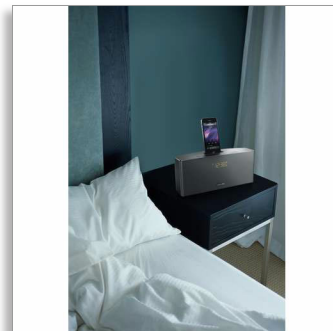

Philips
dokkimisjaam iPodile/
iPhone'ile

Lightning-ühendusega

iPodi/iPhone'i jaoks
FM, topeltäratus
20 W, aja ja äratuse varundamine