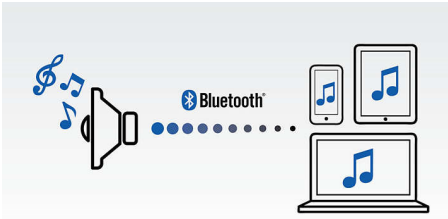

Simplicité d'utilisation

- Micro intégré pour des appels téléphoniques en mains libres
- Entrée audio, pour une connexion facile à la plupart des appareils
- Profitez de votre musique sans fil grâce au Bluetooth®
- Basculez instantanément entre la musique de 2 appareils différents grâce à la fonction MULTIPAIR

Points forts

Profitez de votre musique sans fil

Le Bluetooth® est une technologie de communication sans fil à courte portée fiable et peu gourmande en énergie. Cette technologie permet une connexion sans fil facile à un iPod/iPhone/iPad ou d'autres appareils Bluetooth® tels que des smartphones, des tablettes ou même des ordinateurs portables. Ainsi, cette enceinte pourra diffuser facilement sans fil vos musiques préférées et le son de vos jeux ou vidéos.

Basculez entre la musique de 2 appareils différents

L'appairage avec 2 appareils à la fois vous permet d'écouter de la musique enregistrée sur l'appareil de votre choix sans avoir à désactiver un appairage pour en activer un autre. Pour diffuser un titre d'un autre appareil, interrompez la lecture du titre en cours, puis lancez la lecture du nouveau titre sur l'autre appareil. Idéal pour partager votre musique avec vos amis, pour les fêtes, ou simplement pour écouter des morceaux stockés sur différents appareils. Vos amis peuvent appairer leurs appareils simultanément, ce qui vous permet d'alterner entre vos musiques facilement.