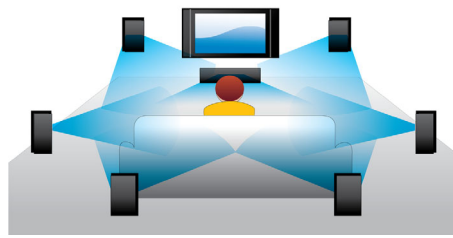

PHILIPS

Esiletõstetud tooted

Blu-ray-plaadi esitamine

Blu-ray-plaatidele saab salvestada kõrglahutuslikke meediafaile ja täielikult kõrglahutuslikke, 1920 x 1080 eraldusvõimega kujutisi. Filmistseenid elustuvad ja pildid tõusevad ekraanil esile, liikumine on sujuv ja kujutis kristallselge. Blu-ray pakub ka tihendamata ruumilist heli, et ka teie kuulamiselamus oleks uskumatult realistlik. Blu-ray-plaatide suur salvestusmaht võimaldab neile lisada ka paljusid erinevaid lahendusi. Sujuv navigeerimine esitamise ajal ja muud põnevad funktsioonid, näiteks hüpikmenüüd annavad kodumeelelahutusele uue mõõtme.

Dolby TrueHD

Dolby TrueHD esitab parimat heli teie Blu-ray-plaatidelt. Esitatav heli on peaaegu samal tasemel stuudiosalvestusega, seega kuulete heli nii, nagu selle loojad soovisid. Dolby TrueHD muudab teie kõrglahutusliku meelelahutuselamuse terviklikuks.

kollektiooni suuremat ekraanilt, ilma et arvutit oleks vaja sisse lülitada. Lihtsalt ühendage oma Blu-ray mängija või kodukinosüsteem Wi-Fi või LAN-kaabli abil internetiga, istuge maha ja nautige seda, mida YouTube'il ja Picasal on teile pakkuda.