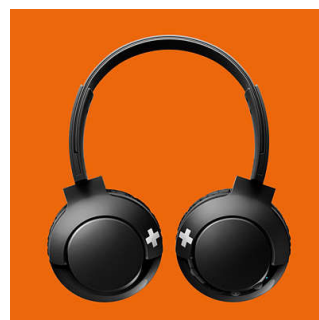

Flad sammenfoldning

Med deres flade, sammenfoldelige design er BASS+ hovedtelefonerne nemme at folde sammen og gemme væk, hvilket gør dem til din ideelle rejse ledsager.