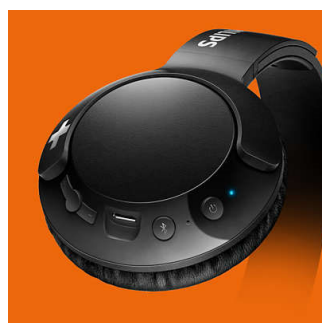

Betjeningsknapper

Betjeningsknapper på højre ørekapsel giver dig mulighed for at styre musik og opkald med et tryk.