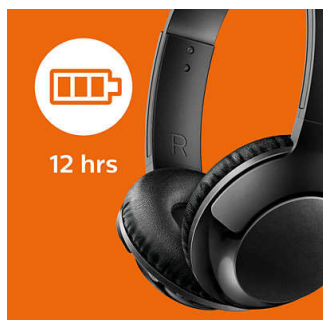

Vigtigste nyheder

12 timers afspilningstid

Med 12 timers afspilningstid har du nok strøm til at holde gang i musikken hele dagen.