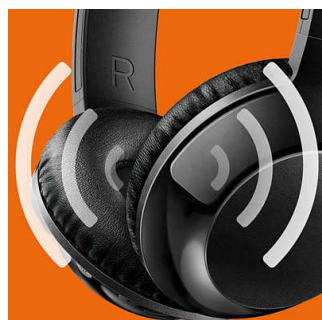

Fyldig, markant bas

Dette er en fyldig, kraftfuld bas, som virkelig lader dig mærke rytmen. Lad ikke det slanke design narre dig – specielt tunede drivere og basporte producerer ekstremt lave slutfrekvenser med en unik BASS+ lydsignatur.