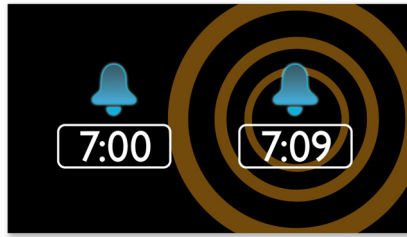

Opakovaný budík

Aby ste nezaspali, rádiobudík Philips má funkciu odloženia budenia. V prípade, že sa spustí budík a vy si chcete ešte chvíľu pospať, jednoducho raz stlačte tlačidlo opakovaného budenia a znova zaspíte. O deväť minút znova zaznie budík. Môžete pokračovať a každých deväť minút znova stláčať tlačidlo opakovaného budíka, až kým budík úplne nevypnete.