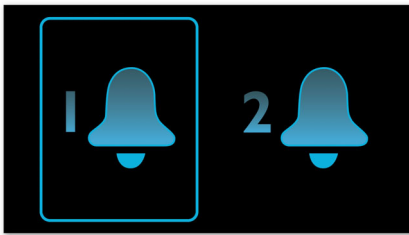

PHILIPS

Hlavné prvky

Zobudíte sa na rádio alebo bzučiak

Zobudíte sa na zvuky obľúbenej rozhlasovej stanice alebo bzučiaci. Jednoducho nastavte na rádiobudíku Philips budenie, ktoré vás zobudí naposledy počúvanou rozhlasovou stanicou, alebo si vyberte budenie zvukom bzučiaci. Keď nadíte čas budenia, rádiobudík Philips sa automaticky naladí na túto rozhlasovú stanicu alebo spustí zvuk bzučiaci.

Dvojitý budík

Audio systém Philips je vybavený dvoma časmi budenia. Jeden čas nastavte na budenie pre seba, druhý na zobudenie vášho partnera.

Opakovaný budík

Aby ste nezaspali, rádiobudík Philips má funkciu odloženia budenia. V prípade, že sa spustí budík a vy si chcete ešte chvíľu pospať, jednoducho raz stlačte tlačidlo opakovaného budenia a znova zaspíte. O deväť minút znova zaznie budík. Môžete pokračovať a každých deväť minút znova stláčať tlačidlo opakovaného budíka, až kým budík úplne nevypnete.