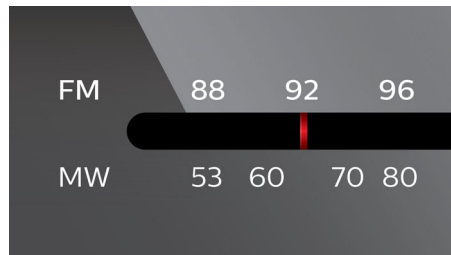

Dvojitý budík

Audio systém Philips je vybavený dvoma časmi budenia. Jeden čas nastavte na budenie pre seba, druhý na zobudenie vášho partnera.

Opakovaný budík

Aby ste nezaspali, rádiobudík Philips má funkciu odloženia budenia. V prípade, že sa spustí budík a vy si chcete ešte chvíľu pospať, jednoducho raz stlačte tlačidlo opakovaného budenia a znova zaspíte. O deväť minút znova zaznie budík. Môžete pokračovať a každých deväť minút znova stláčať tlačidlo opakovaného budíka, až kým budík úplne nevypnete.

FM/MW tuner

FM/MW (AM) stereofónny tuner

Časovač vypnutia

Časovač vypnutia vám umožní nastaviť, ako dlho chcete počúvať obľúbenú hudbu alebo

rozhlasovú stanicu predtým, než zaspíte. Jednoducho nastavte časový limit (na max. 2 hodiny) a vyberte si CD alebo stanicu, ktorú budete počúvať počas zaspávania. Prístroj bude prehrávať hudbu počas nastaveného času a potom sa automaticky prepne do energeticky úsporného tichého pohotovostného režimu. Časovač vypnutia vám umožňuje zaspáť pri obľúbenom CD alebo DJ-ovi rádia bez počítania ovečiek alebo obáv z plytvania energiou.