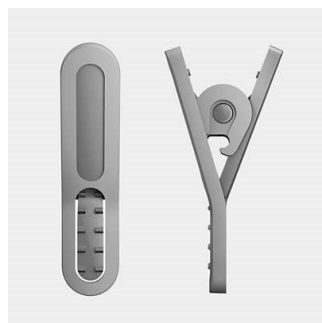

Libertad

- 3 tamaños de almohadillas para un ajuste óptimo
- Clip para cables incluido para ejercicio sin enredos
- Su diseño ultraliviano de 7,1 g ofrece máxima comodidad*
- Soporte para la oreja ajustable para un ajuste personalizado

Soporte ajustable

El soporte para la oreja ajustable garantiza que los audífonos ActionFit SHQ3300 se ajusten

perfectamente a tus oídos. Solo colócate los audífonos y desliza el soporte ajustable hacia arriba o abajo para que obtengas un ajuste más cómodo. No importa cuál sea el ejercicio o el terreno, tus audífonos seguirán puestos cómodamente.

Clip sujetador de cables

Los audífonos ActionFit incluyen un clip para cables que mantiene el cable fuera del camino mientras te exigas más.

Funda de transporte para un fácil almacenamiento

Funda de transporte para un fácil almacenamiento

Conectividad

- Conexión del cable: dos en paralelo, simétrica

- Acabado del conector: Enchapado en oro
- Acabado del conector: enchapado en oro
- Longitud del cable: 1.2 m
- Conector: 3.5 mm

Accesorios

- Funda para guardar: Y
- Administración de cables: Clip sujetador de cables