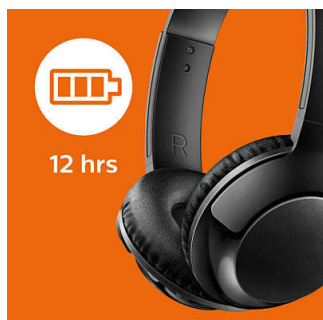

Безжични

- Безжична технология Bluetooth
- Акумулаторната батерия осигурява до 12 време на изпълнение
- Кабел за зареждане от USB

Повече басы

- Силни, отчетливи басы, които можете да усетите
- 32 мм мембрани за високоговорители
- Страхотна шумоизолация за по-добро слушане

PHILIPS

Безжични слушалки по ухото с микрофон
32 мм мембрани/затворен гръб С наушници, Меки наушници, Плоско сгъване

SHB3075BK/00

Акценти

12 часа време на изпълнение

С 12 часа време на изпълнение ще имате достатъчно мощност, за да слушате музика цял ден.