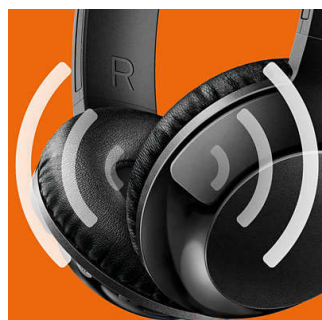

Силни, отчетливи басы

Това са силни, мощни басы, които ви позволяват истински да усетите ритъма. Не се подвеждайте по елегантния дизайн – специално настроените възбудители и отвори за басы предоставят изключително ниски крайни честоти за създаване на уникалния емблематичен звук BASS+.