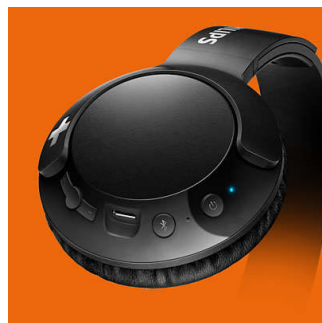

Контроли с бутони

Контролите с бутони в дясната раковина за ушите ви позволяват да управлявате музиката и обаяданията с натискане.