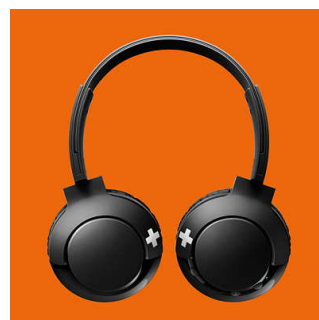

Bluetooth

Лесно сдвоете вашите слушалки с Bluetooth устройство за безжична музика.

Контроли с бутони

Контролите с бутони в дясната раковина за ушите ви позволяват да управлявате музиката и обаяданията с натискане.

Плоско сгъване

Със своята конструкция с плоско сгъване слушалките BASS+ са лесни за сгъване и съхраняване, което ги прави вашият идеален спътник за пътувания.

Разговори със свободни ръце

Удобни обаядания със свободни ръце с микрофон и Bluetooth® 4.1