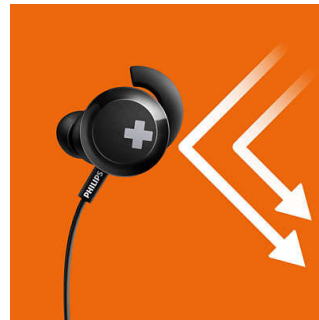

Prostoročno klicanje

Daljinski upravljalnik je preprost za uporabo, saj lahko predvajate ali zaustavite skladbo in sprejmete klic le s preprostim pritiskom gumba.

Krilne konice za tesnejše prileganje

Krilne konice zagotavljajo dodatno oporo in tesnejše prileganje, da slušalke ostanejo v ušesih.

Zvočna izolacija

Ušesna zasnova je oblikovana za optimalno pasivno protihrupno izolacijo in poskrbi, da ujamete vse ritme.

Izjemno, drzni nizki toni

To je izjemen in močan nizek ton, ki omogoča, da resnično čutite ritem. Naj vas elegantna oblika ne zavede; posebej uglašene zvočne enote in kanali za nizke tone ustvarjajo izredno nizke končne frekvence, da dobite edinstven zvok BASS+.