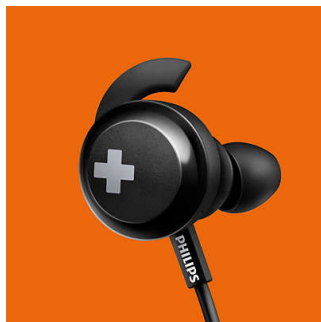

6 ur predvajanja

6 ur zagotavlja dovolj energije za celodnevno predvajanje glasbe.

Bluetooth

Enostavno združite svoje slušalke s katero koli napravo Bluetooth za brezžično glasbo.

Ergonomska zasnova

Ergonomska zasnova z ovalnimi in ukrivljenimi cevmi za udobno in naravno prileganje. Poslušajte glasbo več ur in uživajte v popolnem udobju.

Prostoročno klicanje

Daljinski upravljalnik je preprost za uporabo, saj lahko predvajate ali zaustavite skladbo in sprejmete klic le s preprostim pritiskom gumba.

Krilne konice za tesnejše prileganje

Krilne konice zagotavljajo dodatno oporo in tesnejše prileganje, da slušalke ostanejo v ušesih.