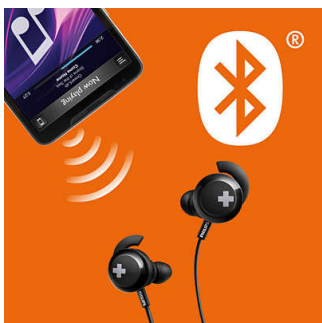

6 ur predvajanja

6 ur zagotavlja dovolj energije za celodnevno predvajanje glasbe.

Bluetooth

Enostavno združite svoje slušalke s katero koli napravo Bluetooth za brezžično glasbo.

Ergonomska zasnova

Ergonomska zasnova z ovalnimi in ukrivljenimi cevmi za udobno in naravno prileganje. Poslušajte glasbo več ur in uživajte v popolnem udobju.

Prostoročno klicanje

Daljinski upravljalnik je preprost za uporabo, saj lahko predvajate ali zaustavite skladbo in sprejmete klic le s preprostim pritiskom gumba.

Krilne konice za tesnejše prileganje

Krilne konice zagotavljajo dodatno oporo in tesnejše prileganje, da slušalke ostanejo v ušesih.