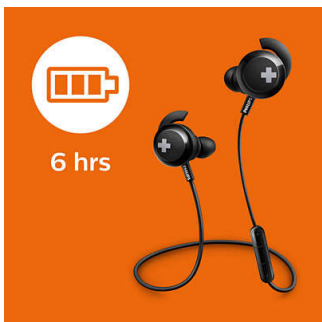

6 ur predvajanja

6 ur zagotavlja dovolj energije za celodnevno predvajanje glasbe.

Bluetooth

Enostavno združite svoje slušalke s katero koli napravo Bluetooth za brezžično glasbo.

Ergonomska zasnova

Ergonomska zasnova z ovalnimi in ukrivljenimi cevmi za udobno in naravno prileganje. Poslušajte glasbo več ur in uživajte v popolnem udobju.