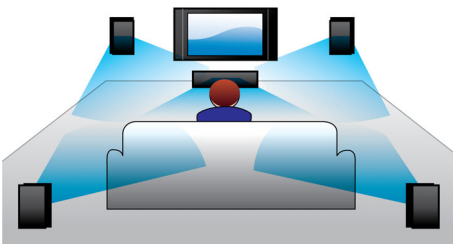

Dolby Digital

Budući da Dolby Digital, vodeći svjetski standard za digitalni višekanalni zvuk, koristi postupak kojim ljudsko uho prirodno obrađuje zvuk, iskusit ćete vrhunsku kvalitetu prostornog surround zvuka.