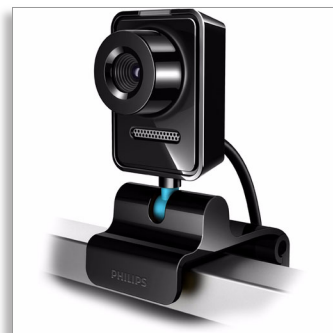

Philips
Webkamera k počítači

SPZ3000

Bud'te ve spojení

Webkamera nabízí vylepšená videa a fotografie v rozlišení 1,3 megapixelu, funkci pro vyhledávání tváří, 3násobný digitální zoom pro záběry zblízka a tlačítko pro pořízení momentky. Zbývá už jen připojit webkameru a začít chatovat. Univerzální svorkou ji upevníte na stůl nebo obrazovku počítače či notebooku.

Zvedáme laťku internetové komunikace

- Vylepšené rozlišení 1,3 megapixelu pro vyšší čistotu obrazu
- Díky funkci sledování obličeje nezmeškáte jediný úsměv
- 3x digitální zvětšení pro zvětšeniny
- Plynulé video s rychlostí 30 snímků za sekundu

Skutečně jednoduché

- Prosté „zapojte-a-chatujte“ pro rychlé připojení
- Tlačítko Snímek pro okamžité pořízení fotografie
- Otočný kloub umožňuje namířit kameru libovolným směrem
- Univerzální svorka webové kamery pro stůl, notebook nebo monitor
- Hlavu kamery lze sklopit dopředu pro snadné ukládání

Univerzální svorka webové kamery

Díky univerzální svorce je instalace webové kamery na jakýkoli stolní počítač, notebook nebo LCD obrazovku snadná. Její design je velice bezpečný a webová kamera se uprostřed konverzace nepohne a nikdy nespadne.