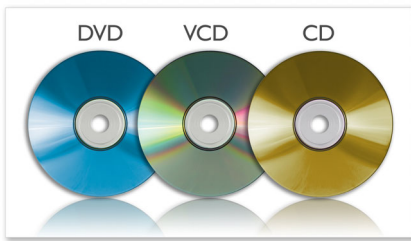

Points forts

DVD, DVD+/-RW, (S)VCD, CD

Le lecteur DVD portable Philips prend en charge la plupart des DVD et CD disponibles sur le marché. DVD, DVD+/-R, DVD+/-RW, (S)VCD, et CD peuvent être lus avec ce lecteur DVD. DVD+/-R est une abréviation désignant un lecteur DVD capable de lire les deux formats courants de DVD inscriptibles. De la même manière, DVD+/-RW désigne la prise en charge des deux formats courants de disques réinscriptibles.