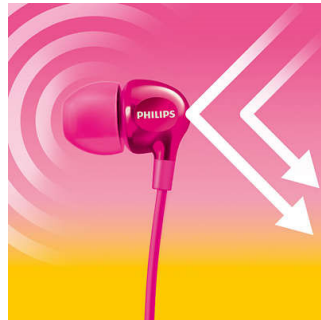

Vysoko kvalitný lesklý a farebný povrch dodáva výrobku štíhly vzhľad a zároveň predstavuje doplnkovú ochrannú vrstvu.

Výkonné budiče

Slúchadlá do uší Philips Vibes majú kompaktný dizajn, ktorý však ukrýva výkonné budiče. Skvele sedia v

Mimoriadne malé slúchadlá perfektne dosadajú do uší, takže dokonale tesnia a zablokujú tak každý zvuk zvonka.

Zosilnený uvoľňovač napnutia kábla

Na predĺženie životnosti vašich slúchadiel sa medzi slúchadlami a káblom nachádza uvoľňovač napnutia z mäkkej gumeny, ktorý chráni tento spoj pred účinkami opakovaného ohýbania.