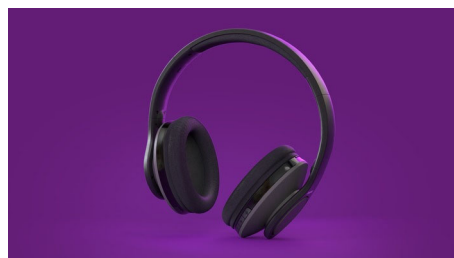

Leves e confortáveis

O design leve é extremamente confortável, perfeito para ver uma série à noite sem incomodar os vizinhos! O aro para a cabeça e as almofadas macias são ajustáveis, o que torna mais fácil encontrar o ajuste ideal.