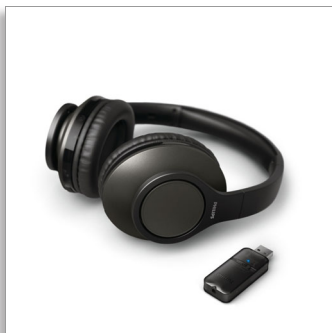

Philips
Auscultadores sem fios
para TV

Auscultadores sem fios para TV

Dongle Bluetooth
Baixa latência
18 horas de reprodução

TAH6206BK

Excelente som para ver televisão ou fazer chamadas de conferência

Revelações segredadas. Perseguições automóveis. Chamadas de conferência cristalinas. Quer esteja a relaxar com o seu programa favorito ou a trabalhar a partir de casa, estes auscultadores over-ear sem fios para TV permitem-lhe ouvir perfeitamente, com um som nítido e sem latência.

Ouça tudo

- Todos os filmes, todos os programas. Ouça sem perturbar os outros
- Som nítido com ótimos graves. Diafragmas em neodímio de 40 mm
- Ajuste over-ear. Excelente isolamento de ruído passivo
- Sincronização de diálogos perfeita. Dongle Bluetooth de baixa latência

Leves e confortáveis

O design leve é extremamente confortável, perfeito para ver uma série à noite sem incomodar os vizinhos! O aro para a cabeça e as almofadas macias são ajustáveis, o que torna mais fácil encontrar o ajuste ideal.

Funcionalidades

- Tipo de controlos: Botão
- Desativação automática
- Controlo do volume

Design

- Cor: Preto
- Estilo de utilização: Aro para a cabeça
- Ajusta à orelha: Over-ear
- Tipo de proteção: Fechado
- Material do acoplamento auditivo: Pele sintética