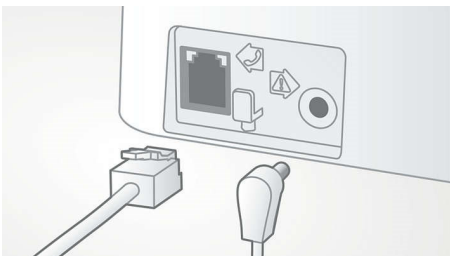

Lengva sąranka

Maksimalus patogumas, paprastas nustatymas. Supaprastintas įdiegimas – supaprastinto diegimo gaminy