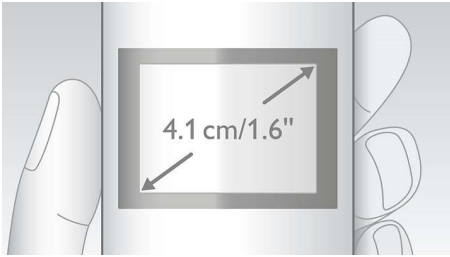

Ekologiškas gaminy

- Silpnas spinduliavimas ir mažos energijos sąnaudos

Patogus ir paprastas

- Maksimalus patogumas dėl lengvo nustatymo
- Nelygi neslystančios rankenėlės galinės dalies nugarėlė
- Skambintojo ID – kad visada žinotumėte, kas skambina*
- Gerai matomas 4,1 cm (1,6 in) ekranas su foniniu apšvietimu
- Vieną kartą įkrovus galima kalbėti iki 10 valandų

PHILIPS

Ypatybės

4,1 cm (1,6 in) ekranas

Gerai matomas 4,1 cm (1,6 in) ekranas su foniniu apšvietimu

Skambintojo ID*

Kartais prieš atsiliepiant gerai žinoti, kas skambina. Skambintojo ID funkcija leidžia susekti, kas jūsų laukia kitame linijos gale.