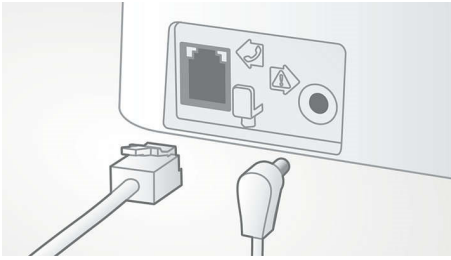

Ypatybės

Lengva sąranka

Maksimalus patogumas, paprastas nustatymas.
Supaprastintas įdiegimas – supaprastinto diegimo gaminy