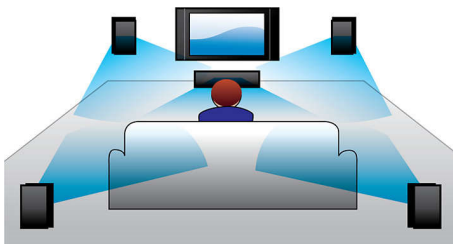

Diseñado para aumentar tu espacio vital

- Diseño compacto que encaja en cualquier parte

Conecta y disfruta de todos tus contenidos de entretenimiento

- Escalado a alta definición con HDMI 1080p para unas imágenes más nítidas
- Reproduce DVD, VCD, CD y dispositivos USB

PHILIPS

Destacados

Potentes altavoces con pico de graves

Altavoces potentes con pico de graves para obtener un sonido magnífico

Dolby Digital y Pro Logic II

Al integrar el sistema decodificador Dolby Digital, se elimina la necesidad de disponer de un decodificador externo, ya que procesa la información de audio de los seis canales para proporcionar un sonido Surround, un entorno increíblemente natural y un realismo dinámico. Dolby Pro Logic II proporciona cinco canales de procesamiento Surround desde cualquier fuente estéreo.

Potencia RMS de 300 W

Potencia de 300 W RMS para un sonido excepcional en música y películas

HDMI 1080p

El escalado con HDMI 1080p proporciona imágenes de gran nitidez. Ahora, podrás disfrutar de películas con definición estándar en una resolución de alta definición real, que te ofrece imágenes más reales con más detalles. El escaneado progresivo (representado por la "p" de "1080p") elimina la estructura de líneas predominante en las pantallas de los televisores, lo que asegura imágenes implacablemente nítidas. Para mejorar aún más esto, HDMI establece una conexión digital directa que puede transmitir vídeo de alta definición digital sin comprimir, así como audio multicanal digital, sin conversión a analógico, ofreciendo una calidad de imagen y sonido perfecta, sin ruido alguno.

Reproduce todo

Reproduce prácticamente cualquier disco o dispositivo multimedia que desees: ya se trate de DVD, VCD, CD o dispositivos USB. Experimenta la comodidad inigualable de una gran capacidad de reproducción y el lujo de compartir archivos en el televisor o en el sistema de cine en casa.