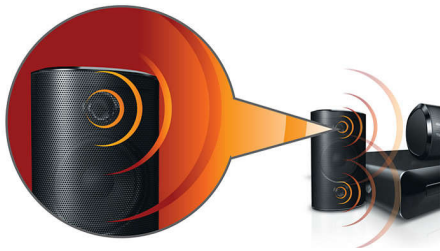

Philips
Sistema de cine en casa 5.1

HDMI 1080p

HTS3510

Obsesionados por el sonido

Sonido de cine en casa potente con graves profundos

Trasladamos la potencia del cine a tu hogar. Este sistema de cine en casa de Philips dispone de potentes altavoces con pico de graves y escalado de HDMI 1080p de alta definición, que optimizan la experiencia de entretenimiento en casa

La mejor experiencia de sonido

- Potencia de 300 W RMS para un sonido excepcional en música y películas
- Altavoces potentes con pico de graves para obtener un sonido magnífico
- Sonido Surround Dolby Digital y Pro Logic II

Diseñado para aumentar tu espacio vital

- Diseño compacto que encaja en cualquier parte

Conecta y disfruta de todos tus contenidos de entretenimiento

- Escalado a alta definición con HDMI 1080p para unas imágenes más nítidas
- Reproduce DVD, VCD, CD y dispositivos USB

PHILIPS

Destacados

Potentes altavoces con pico de graves

Altavoces potentes con pico de graves para obtener un sonido magnífico

Dolby Digital y Pro Logic II

Al integrar el sistema decodificador Dolby Digital, se elimina la necesidad de disponer de un decodificador externo, ya que procesa la información de audio de los seis canales para proporcionar un sonido Surround, un entorno increíblemente natural y un realismo dinámico. Dolby Pro Logic II proporciona cinco canales de procesamiento Surround desde cualquier fuente estéreo.