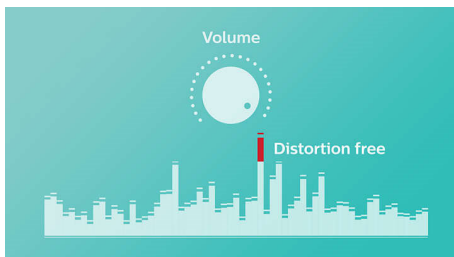

Απλό στη χρήση

- Ασύρματη μετάδοση μουσικής μέσω Bluetooth

PHILIPS

Χαρακτηριστικά

Λειτουργία προστασίας από παραμόρφωση ήχου_BT55

Η λειτουργία προστασίας από παραμόρφωση σάς επιτρέπει να ακούτε μουσική πιο δυνατά και διατηρεί την υψηλή ποιότητα του ήχου, ακόμα και όταν η μπαταρία είναι χαμηλή. Δέχεται μια σειρά σημάτων εισόδου, από 300mV έως 1000mV και διατηρεί τα ηχεία ασφαλή από ζημιά λόγω παραμόρφωσης. Αυτή η λειτουργία παρακολουθεί το μουσικό σήμα καθώς περνά από τον ενισχυτή και διατηρεί τις κορυφές εντός του εύρους του ενισχυτή, αποτρέποντας την παραμόρφωση χωρίς να επηρεάζεται η ένταση. Η δυνατότητα ενός