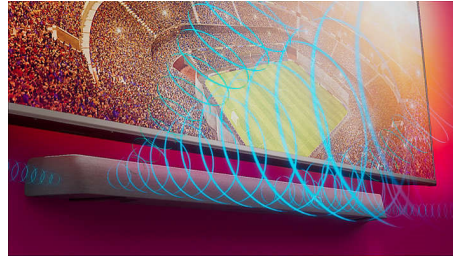

### Dolby Atmos

Внесете повече драматизъм независимо от това какво гледате. Тази тонколона Soundbar, съвместима с Dolby Atmos, възпроизвежда дълбоки и високи тонове, създавайки виртуален триизмерен съраунд звук, който струи над и около вас.

### Режим Stadium EQ

Изживейте вълнението от спортни събития на живо направо в хола си. Режимът Stadium EQ ви потапя в атмосферата с шума на публиката все едно наистина се намирате на стадиона! Усетете напрежението на всеки решаващ момент и чувайте ясно коментаторите.