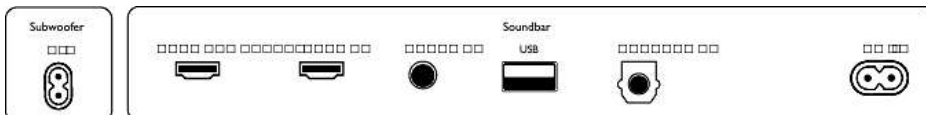

Външен кашон

- Дължина: 107 см
- Брой потребителски опаковки: 2
- Ширина: 60 см
- Бруто тегло: 23.6 кг
- Височина: 21 см
- GTIN: 1 48 95229 12825 2
- Нето тегло: 16.6 кг
- Тегло на опаковката: 7 кг

Комфорт

- Дистанционно управление
- Тип на дисплея: 5-цифрен 14-сегментен LED дисплей
- Нощен режим: Не

Съвместимост

- Управление на приложения за смартфон/таблет

Захранване

- Захранване на главното устройство: 100 – 240 V променлив ток, 50/60 Hz
- Източник на захранване на събуфъра: 100 – 240 V променлив ток, 50/60 Hz
- Потребление в режим на готовност на събуфъра: $0,5\text{ W}$
- Режим на готовност на главното устройство: $0,5\text{ W}$
- Автоматичен режим на готовност

Габарити на опаковката

- Височина: 18.5 см
- Тип опаковка: Картон
- Начин на поставяне: Разполагане
- Ширина: 105 см
- Дълбочина: 45 см
- Брой включени продукти: 1
- EAN: 48 95229 12825 5
- Бруто тегло: 11 кг
- Нето тегло: 8.3 кг
- Тегло на опаковката: 2.7 кг

Акcesoари

- Акcesoари в комплекта: Дистанционно управление (с батерия), Захранващ кабел, Конзола за монтиране на стена, Ръководство за бърз старт, Листовка с гаранция за цял свят

Дизайн

- Цвят: Антрацит
- За монтиране на стена

TAB8507B/10

Размери

- Главно устройство (Ш x В x Д): 940 x 65 x 106 мм
- Тегло на главното устройство: 2,7 кг
- Събуфър (Ш x В x Д): 150 x 410 x 309 мм
- Тегло на събуфъра: 5,6 кг

Видео

- 3D преход
- Подобрение за видео: 4K видео преминаване, Dolby Vision, HDR10, HDR10+, HLG

Дата на издаване
2024-05-01

Версия: 6.2.1

EAN: 48 95229 12825 5

© 2024 Koninklijke Philips N.V.
Всички права запазени.

Спецификациите могат да се променят без предупреждение. Търговските марки са собственост на Koninklijke Philips N.V. или на съответните си притежатели.

www.philips.com