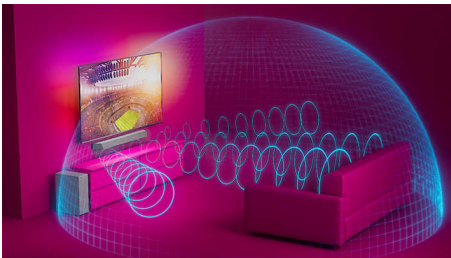

### Dolby Atmos

Внесете повече драматизъм независимо от това какво гледате. Тази тонколона Soundbar, съвместима с Dolby Atmos, възпроизвежда дълбоки и високи тонове, създавайки виртуален триизмерен съраунд звук, който струи над и около вас.