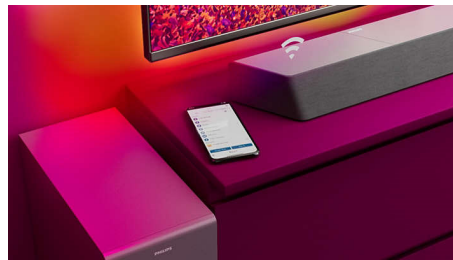

Безжични домашни системи Philips

Тази съвместима с Play-Fi Soundbar тонколона осигурява перфектен звук като на система за домашно кино. Свържете тонколоната към всякакви външни и смарт устройства в дома си. DTS Play-Fi връзката и приложението Philips Sound ви позволяват да възпроизвеждате аудио в домашната си Wi-Fi мрежа.

TAB8507B/10