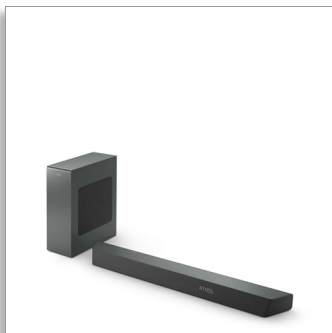

Philips  
Тонколона Soundbar 3.1 с  
безжичен събуфър

600W макс. Безжичен събуфър  
Dolby Atmos. Кино изживяване  
Play-Fi. Озвучете дома си –  
лесно е  
Свързване с гласов асистент

TAB8507B

## Единственият телевизор, който пренася киното вкъщи

Единствената тонколона Soundbar с безжично свързване на събуфъра ви дава истинско кино изживяване. Специализираните високоговорители за централен канал осигуряват изключителна гласност, а Dolby Atmos осигурява невероятен, потапящ съраунд звук.