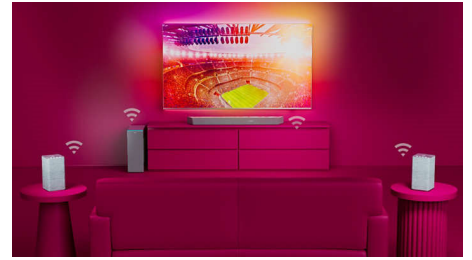

DTS Play-Fi система за домашно кино

Тази съвместима с Play-Fi Soundbar тонколона осигурява перфектен звук като на система за домашно кино. Тя излъчва перфектно синхронизиран, висококачествен звук между всички съвместими високоговорители, телевизори и тонколони, създава истински съраунд звук, който повишава домашното ви аудио изживяване.

DTS Play-Fi. Аудио в много стаи

Лесната Play-Fi съвместимост ще превърне тази тонколона в неизменна част от вашата аудио конфигурация за много стаи. Можете да синхронизирате съвместими с Play-Fi високоговорители за аудио в много стаи или дори да създадете истинска система за съраунд звук, която да е напълно завладяваща.

HDMI eARC

Не губете нищо от звука, когато сте потопени в драматичната сцена. Тази тонколона Soundbar е съвместима с HDMI eARC – високоскоростна връзка, която ви позволява да почувствате пълния ефект на разширените аудио формати, като Dolby Atmos.

Всички ваши любими източници

Лесно се свързвайте към любимите си източници

HDMI 4K преминаване

HDMI 4K преминаване, за да се наслаждавате на Ultra HD аудио

Spotify Connect. Bluetooth.

Spotify Connect. Bluetooth. Apple AirPlay 2. Оптичен вход