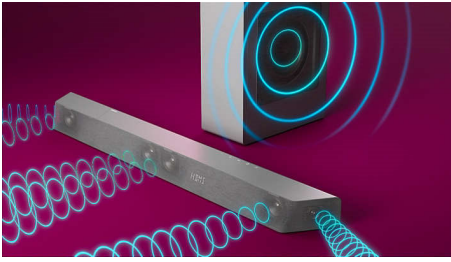

Тонколона Soundbar 3.1 с безжичен събуфър
600W макс. Безжичен събуфър Dolby Atmos. Кино изживяване, Play-Fi. Озвучете дома си – лесно е,
Свързване с гласов асистент

Акценти

3.1 канала. 600 W макс. мощност

Тази Soundbar тонколона предлага 600 W (300 W RMS при 10% THD) чиста мощност на звука към всичко, което гледате. 3.1 канала изпълват всяка стая с омагьосващи звуци, гръмотевични ефекти и кристалночист диалог. Безжичният събуфър добавя ударен ефект към всяка експлозия и всеки ритъм.