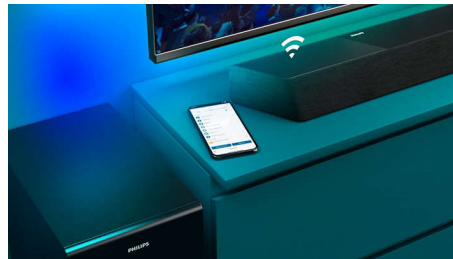

Philips trådløst hjemmesystem

Denne lydplanken med Play-Fi-tilkobling gir perfekt hjemmekinolyd. Koble lydplanken til alle eksterne enheter og smartenheter i hjemmet. Med DTS Play-Fi-tilkobling og Philips Sound-appen kan du spille av lyder i hele Wi-Fi-nettverket hjemme.