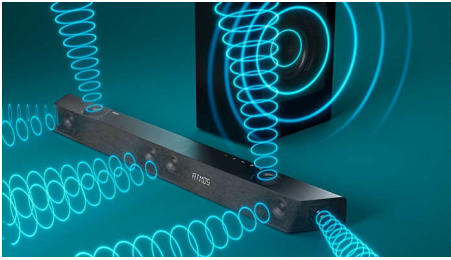

Philips
Lydplanke 3.1.2 med
trådløs subwoofer

Maks 720 W Trådløs subwoofer

Dolby Atmos. Kinoopplevelse
Play-Fi. Enkel hjemmelyd
Kompatibel med taleassistenter

TAB8907

Fantastisk kinolyd hjemme

Denne utrolige 3.1.2-kanals lydplanken med trådløs tilkobling av subwoofer gir deg en revolusjonerende hjemmekinoopplevelse. Dedikerte senterkanalhøytalere gir flott vokal klarhet, og Dolby Atmos gir oppslukende surroundlyd.

Lyden du vil ha for innholdet du liker

- DTS Play-Fi-hjemmekino. Trådløs surroundlyd
- Stadion EQ-modus. Ta stadionet med deg hjem
- 3.1.2 kanaler. Maks. utgangseffekt på 720 W. Fyldig, kraftig lyd
- Dolby Atmos. Omsluttende kinolyd hjemme

PHILIPS

Lydplanke 3.1.2 med trådløs subwoofer

Maks 720 W Trådløs subwoofer Dolby Atmos. Kinoopplevelse, Play-Fi. Enkel hjemmelyd, Kompatibel med taleassistenter

Høydepunkter

3.1.2-kanaler. Maks. effekt på 720 W

Denne lydplanken gir maks. 720 W (360 W RMS ved 10 % THD) med fyldig og kraftig lyd til alt du ser på. 3.1.2-kanaler fyller alle rom med trollbindende lydspor, lynraske effekter og krystallklar dialog. Den trådløse subwooferen gir slagkraft til alle eksplosjoner og rytmer.