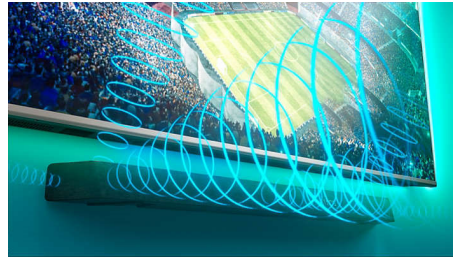

Bredere lydbilde

Utvid lyden! To ekstra diskant-høyttalere i hver ende av lydplanken utvider lyden for å gi deg en klar separasjon mellom instrumenter. Skill mellom dem på en enkel måte, og hør hvert instrument i orkesteret på samme måte som om du hadde vært i salen!

Stadion EQ-modus

Opplev spenningen ved direkte-sendt sport i stuen din. Stadion EQ-modusen fordyper deg i publikumslyd, akkurat som om du satt på stadion selv! Bli begeistret for hvert avgjørende øyeblikk og hør krystallklare kommentarer.