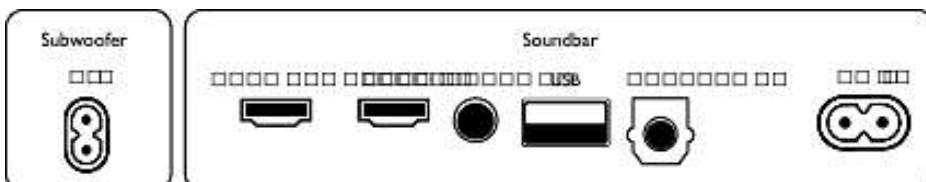

Lydformater som støttes

- HDMI ARC/eARC: Dolby Atmos, Dolby Digital, Dolby Digital plus, Dolby TrueHD, Dolby MAT, LPCM 2ch
- DTS Play-Fi: AIFF, FLAC, MP3, MPEG4 AAC,

MPEG4 M4A, WAV

- HDMI IN1: Dolby Atmos, Dolby Digital, Dolby Digital plus, Dolby TrueHD, Dolby MAT, LPCM 2ch
- Bluetooth: SBC
- USB: MP3, WAV, FLAC
- Optisk: Dolby Digital, LPCM 2ch

Ytre eske

- Lengde: 109 cm
- Antall kundefakker: 2
- Bredde: 60 cm
- Bruttovekt: 26.2 kg
- Høyde: 25 cm
- GTIN: 1 48 95229 12668 5
- Nettovekt: 18 kg
- Taravekt: 8.2 kg

Anvendelighet

- Fjernkontroll
- Skjermtype: 5-sifret 14-segmenters LED-display
- Natmodus: Nei

Kompatibilitet

- Kontroll via smarttelefon-/nettbrett-app

Drift

- Hovedenhetens strømforsyning: 100–240 V AC, 50/60 Hz
- Strømforsyning for subwoofer: 100–240 V AC, 50/60 Hz
- Standby-strøm for subwoofer: < 0,5 W
- Hovedenhetens strømforsyning i standbymodus: < 0,5 W
- Autostandby

Mål, emballasje

- Høyde: 22.5 cm
- Emballasjetype: Kartong
- Type hylleplassering: Liggende
- Bredde: 105 cm
- Dybde: 45 cm
- Antallet produkter som følger med: 1
- EAN: 48 95229 12668 8
- Bruttovekt: 12.2 kg
- Nettovekt: 9 kg
- Taravekt: 3.2 kg

Tilbehør

- Vedlagt tilbehør: Fjernkontroll (med batteri), Nettledning, Veggmonteringsbrakett, Hurtigstartveiledning, Verdensomfattende garantihefte

Utgivelsesdato
2024-05-06

Versjon: 6.4.1

EAN: 48 95229 12668 8

© 2024 Koninklijke Philips N.V.
Alle rettigheter forbeholdt.

Spesifikasjonene kan endres uten varsel. Varemerker tilhører Koninklijke Philips N.V. eller deres respektive eiere.

www.philips.com