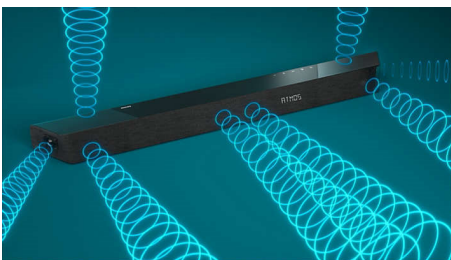

PHILIPS

Lydplanke 3.1.2 med trådløs subwoofer

Maks 720 W Trådløs subwoofer Dolby Atmos. Kinoopplevelse, Play-Fi. Enkel hjemmelyd, Kompatibel med taleassistenter

Høydepunkter

3.1.2-kanaler. Maks. effekt på 720 W

Denne lydplanken gir maks. 720 W (360 W RMS ved 10 % THD) med fyldig og kraftig lyd til alt du ser på. 3.1.2-kanaler fyller alle rom med trollbindende lydspor, lynraske effekter og krystallklar dialog. Den trådløse subwooferen gir slagkraft til alle eksplosjoner og rytmer.

Bredere lydbilde

Utvid lyden! To ekstra diskant-høyttalere i hver ende av lydplanken utvider lyden for å gi deg en klar separasjon mellom instrumenter. Skill mellom dem på en enkel måte, og hør hvert instrument i orkesteret på samme måte som om du hadde vært i salen!