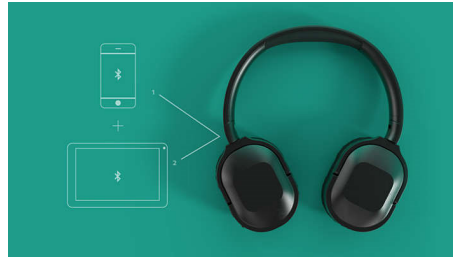

Bluetooth multipoint

Stroomlijn uw werkdag. U kunt deze draadloze koptelefoon koppelen met twee Bluetooth-apparaten tegelijkertijd en daar naar wens tussen schakelen. Zo kunt u naar muziek luisteren vanaf uw laptop en oproepen aannemen vanaf uw telefoon.

30 uur afspeeltijd

Met 30 uur afspeeltijd na één keer opladen — of 25 uur als u luistert met actieve ruisonderdrukking — kunt u deze draadloze on-ear-koptelefoon de hele dag gebruiken. Het duurt 2 uur om de batterij volledig op te laden. Hebt u een extra boost nodig? 15 minuten opladen geeft u 2 uur extra afspeeltijd.

Eenvoudige bediening en koppeling

Met knoppen en een draaiknop op de oorschelpen kunt u uw afspeellijst pauzeren, oproepen aannemen, het volume regelen en de spraakassistent van uw telefoon activeren.

Gesprekken zijn prettig en duidelijk, en u kunt uw koptelefoon met twee apparaten tegelijk koppelen.

Eenvoudig opbergen

De oorschelpen kunnen worden gedraaid, zodat de koptelefoon plat kan worden opgevouwen. Ideaal voor het opbergen in de lade van uw kantoor. U kunt ze ook plat en naar binnen vouwen, waardoor een compacte bundel ontstaat die gemakkelijk in het meegeleverde zachte etui past.

Inclusief zacht opbergetui

Inclusief zacht opbergetui

Krachtige neodymium-drive van 32 mm

Krachtige neodymium-drivers van 32 mm

15 minuten voor 2 uur afspeeltijd

15 minuten opladen voor 2 uur extra afspeeltijd

Compatibel met audiokabel

Compatibel met een audiokabel (aansluiting van 3,5 mm)

Eenvoudig de spraakassistent activeren

Activeer eenvoudig de spraakassistent van uw telefoon