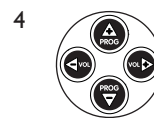

Забележка

При някои видове и марки телевизори този бутон ще изключва само телевизора. Ще трябва да натиснете цифров бутон (директен избор на канал), за да включите отново телевизора.

1. 2 ..... бутони за избор на устройство.
2. избор на устройството, което да бъде управлявано
   - светват, когато се изпраща команда от дистанционното управление.

1. 3 ..... DVD:

- включва и изключва менюто на диска.
- когато се натисне заедно с : влиза в системното меню.

Телевизори:

- включва и изключва телетекста.
- когато се натисне заедно с : отваря менюто на телевизора.

VCR: когато се натисне заедно с : отваря менюто на видеокасетофона.

STB: отваря менюто на цифровата приставка, канала за преглед на филми Box Office, списък, когато се натисне заедно с : включва/изключва телетекста.

1. ..... - заглушава звука на телевизора.
2. когато се натисне заедно с : избира външни аудио/видео входове.

1. ..... Телевизори:

- избира широк екран на TV (16:9).
- когато се натисне заедно с : потвърждава избора ви.

DVD: когато се натисне заедно с SHIFT 5: избира режим на възпроизвеждане.

1. ..... - прескача обратно едно ниво назад в менюто или изключва менюто.
2. изключва текста на телевизора.
3. DVD: когато се натисне заедно с SHIFT 5: отваря Showview.