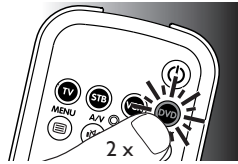

1. 5 Натиснете бутона за избор на устройство **два пъти**, за да запазите настройките и да излезете от режима на настройка.

- Когато не е натиснат никакъв бутон за 5 минути или повече, дистанционното управление излиза от режима на настройка, като автоматично запаметява всички ваши настройки.