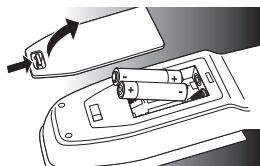

2 Запознаване

2.1 Поставяне на батериите

- Поставете две батерии тип ААА, като обърнете внимание на разположението на + и – в отделението за батериите.