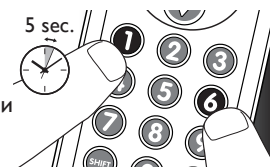

1. ..... TV: зелен бутон за бърз текст.
   VCR/DVD: стоп на възпроизвеждане / запис.
   STB: зелено, D. Когато се натисне заедно с : спиране на възпроизвеждането.
2. / **FAV** ..... TV: бял бутон за бърз текст.
   VCR/DVD: старт на запис. Когато се натисне заедно с : предпочитани.
   STB: предпочитани. Когато се натисне заедно с : стартира записване.
3. ..... TV: жълт бутон за бърз текст.
   VCR/DVD: пауза на възпроизвеждане / запис.
   STB: жълто, А. Когато се натисне заедно с : пауза на възпроизвеждане.

3.2 Връщане на бутон към първоначалната му функция

Ако поправен бутон (вж. раздел 2.2.2) все още не работи според очакваното, винаги можете да го върнете към първоначалната му функция.

1. 1 В текущия режим на устройството, задръжте цифровите бутони и **едновременно в продължение на 5 секунди.**