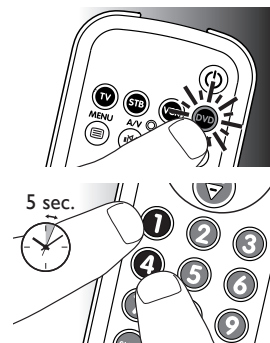

### По време на първоначална настройка

- 1 Уверете се, че приемащото устройство може да реагира. Например, когато се опитвате да поправите бутона Play за вашия DVD плейър, непременно поставете DVD диск в DVD плейъра - в противен случай бутонът Play няма да работи.
  - 2 Натиснете бутона, който не функционира, задръжте го натиснат и **незабавно** го отпуснете, щом устройството реагира. Повторете това за всеки бутон, който не функционира.
- Ако бутонът все още не функционира според очакваното, пробвайте да го натиснете отново за по-дълго време.

### След първоначална настройка

- 1 Уверете се, че приемащото устройство може да реагира. Например, когато се опитвате да поправите бутона Play за вашия DVD плейър, непременно поставете DVD диск в DVD плейъра - в противен случай бутонът Play няма да работи.
  - 2 Изберете устройството, което искате да управлявате (напр., DVD). Натиснете бутона за избор на устройство , за да изберете DVD.
  - 3 Задръжте бутоните  и  **едновременно за 5 секунди**.
    - Дистанционното управление вече е в режим на настройка.
  - 4 **Натиснете и задръжте** бутона, който не функционира, и **незабавно** го отпуснете, щом устройството реагира.
- Ако бутонът все още не функционира според очакваното, пробвайте да го натиснете отново за по-дълго време.