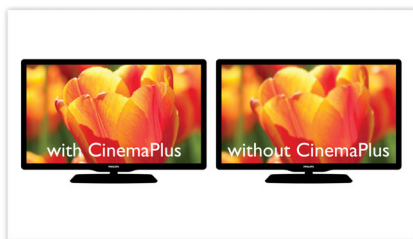

PHILIPS

Destacados

CinemaPlus

Disfruta de imágenes más definidas y naturales. El algoritmo inteligente de CinemaPlus trabaja sobre cada píxel de cada cuadro y lo analiza antes de optimizar la definición y la estabilidad de color. Los resultados son increíbles: más detalles e imágenes más nítidas y naturales. Vas a disfrutar de las películas como nunca antes.

HDMI 1080p

La conversión de video de 1080p HDMI ofrece imágenes con sonido nítido. Ahora puedes disfrutar de las películas con definición estándar con una resolución de alta calidad, colores más detallados e imágenes más realistas. El escaneo progresivo (representado por «p» en 1080p) elimina la estructura lineal que predomina en las pantallas de los televisores y garantiza imágenes increíblemente precisas. Y como si eso fuera poco, HDMI establece una conexión digital directa que puede transmitir tanto videos de alta definición sin comprimir como audio multicanal digital sin conversiones analógicas y ofrece una calidad de sonido e imagen excelentes sin ningún tipo de ruido.