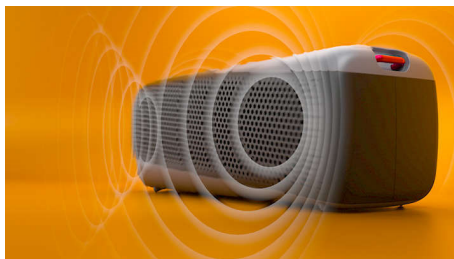

### Audio potente

Dai parchi ai campeggi, porta sempre con te la musica che ami! Due woofer da 70 mm e due tweeter per un audio potente e nitido, oltre al design unico rendono questo altoparlante eccezionale. Vuoi scatenarti ancora di più? Associa due altoparlanti per dare il via alla festa in modalità stereo.