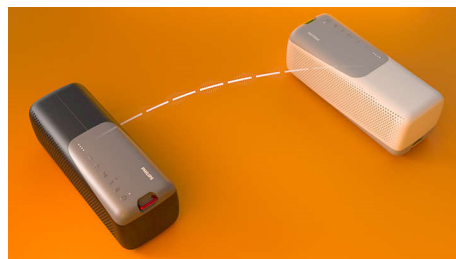

### Audio potente

Dai parchi ai campeggi, porta sempre con te la musica che ami! Due woofer da 70 mm e due tweeter per un audio potente e nitido, oltre al design unico rendono questo altoparlante eccezionale. Vuoi scatenarti ancora di più? Associa due altoparlanti per dare il via alla festa in modalità stereo.

### Protezione da polvere/acqua IP67

Dalla pista alla spiaggia fino alla piscina: la classificazione IP67 ti consente di portare

ovunque questo altoparlante. Il cordino rimovibile è l'ideale per trasportarlo facilmente, mentre con la portata Bluetooth fino a 20 m non perdi mai il ritmo. Anche se il tuo telefono si trova molto distante dall'altoparlante.

### Bluetooth multipoint

Combina le tue playlist per gli allenamenti! Con la connettività Bluetooth multipoint, puoi connettere contemporaneamente fino a due dispositivi smart a questo altoparlante per ascoltare la musica a turno. Se arriva una chiamata, il microfono integrato ti consente di rispondere senza scollegare il telefono dall'altoparlante.

### Facile utilizzo

I pulsanti sulla custodia esterna dell'altoparlante ti consentono di controllare il volume, la riproduzione della musica, l'associazione in modalità stereo e il Bluetooth. Vuoi dire al telefono di riprodurre un determinato brano? Tieni premuto il pulsante di riproduzione/pausa per parlare con l'assistente vocale.