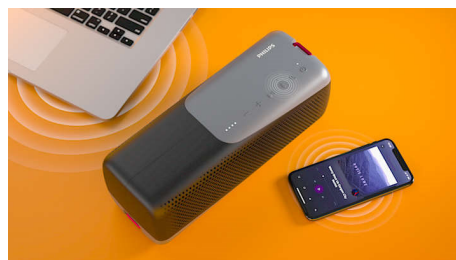

Bluetooth multipoint

Combina le tue playlist per gli allenamenti! Con la connettività Bluetooth multipoint, puoi connettere contemporaneamente fino a due dispositivi smart a questo altoparlante per ascoltare la musica a turno. Se arriva una chiamata, il microfono integrato ti consente di rispondere senza scollegare il telefono dall'altoparlante.