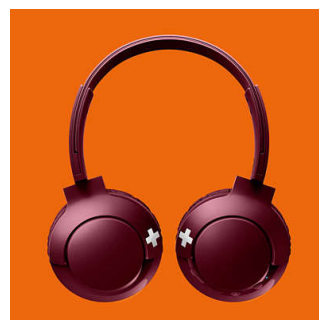

Bluetooth

Лесно сдвоете вашите слушалки с Bluetooth устройство за безжична музика.

Контроли с бутони

Контролите с бутони в дясната раковина за ушите ви позволяват да управлявате музиката и обаяданията с натискане.

Плоско сгъване

Със своята конструкция с плоско сгъване слушалките BASS+ са лесни за сгъване и съхраняване, което ги прави вашият идеален спътник за пътувания.

Разговори със свободни ръце

Удобни обаядания със свободни ръце с микрофон и Bluetooth® 4.1