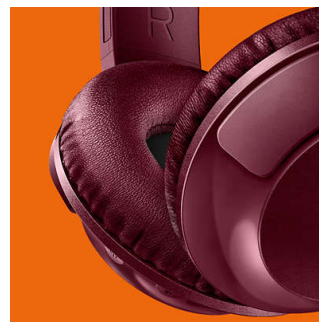

Меки възглавнички

Меки, дишащи възглавнички за уши предоставят страхотен комфорт при продължително слушане.