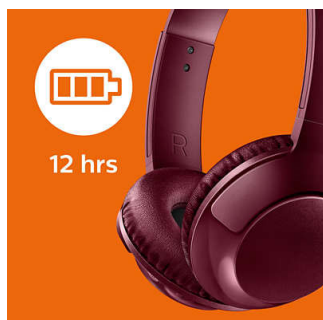

Безжични

- Безжична технология Bluetooth
- Акумулаторната батерия осигурява до 12 време на изпълнение
- Кабел за зареждане от USB

Повече басы

- Силни, отчетливи басы, които можете да усетите
- 32 мм мембрани за високоговорители
- Страхотна шумоизолация за по-добро слушане

PHILIPS

Безжични слушалки по ухото с микрофон
32 мм мембрани/затворен гръб С наушници, Меки наушници, Плоско сгъване

SHB3075RD/00

Акценти

12 часа време на изпълнение

С 12 часа време на изпълнение ще имате достатъчно мощност, за да слушате музика цял ден.