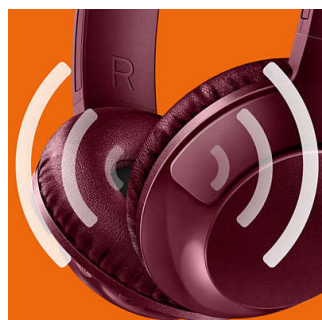

Силни, отчетливи басы

Това са силни, мощни басы, които ви позволяват истински да усетите ритъма. Не се подвеждайте по елегантния дизайн – специално настроените възбудители и отвори за басы предоставят изключително ниски крайни честоти за създаване на уникалния емблематичен звук BASS+.