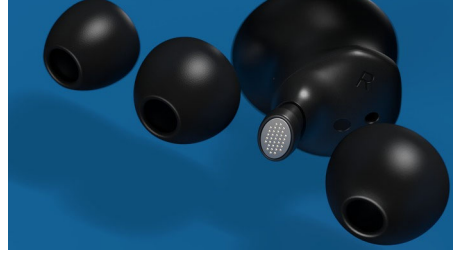

Dinlediğiniz müzikten en iyi performansı alın

- Zengin güçlü bas ile ayrıntılı, geniş ses alanı
- Mükemmel ayarlanmış 13 mm neodimyum sürücüler
- Göz alıcı geometrik tasarım. Rahat kulak içi uyum
- Kristal netliğinde arama sesi için çift mikروفon. Mono modu

PHILIPS

True wireless kulak ii kulaklık
13 mm sürücülü/arkası kapalı Bluetooth®, Siyah

TAT8505BK/00

Özellikler

Hibrit Aktif Gürültü Önleme

Bu true wireless kulaklıklar sayesinde dikkatiniz dağılmadan şarkının keyfini çıkarın. Bir harici mikrofon ile bir dahili mikrofon dış sesi engeller. Farkındalık Modu sayesinde ise dünyaya tekrar bağlanabilirsiniz.

Ayrıntılı, geniş ses alanı

Mükemmel ayarlanmış 13 mm sürücüler, çaldığınız her parçada güçlü bas ve müthiş netlik keyfi sunar. Kulaklıklardan birini çıkardığınızda müzik duraklatılır, tekrar taktığınızda ise oynatılmaya devam eder.

Göz alıcı geometrik tasarım

Yuvarlak kulak ii muhafaza göze hitap eden bir kaliteye sahip olmasının yanı sıra, şık ve abartısız görünümüyle dikkatleri üzerine çeken bir tasarıma sahiptir. Oval şekilli akustik tüp kulağınıza güvenli ve rahat bir şekilde oturur ve pasif gürültü yalıtımını en üst seviyeye çıkarır.