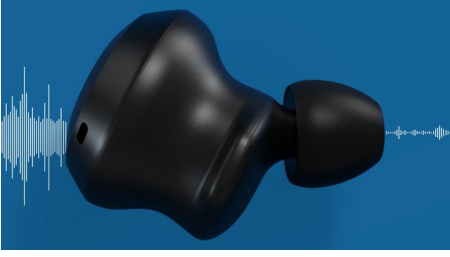

Dinlediğiniz müzikten en iyi performansı alın

- Zengin güçlü bas ile ayrıntılı, geniş ses alanı
- Mükemmel ayarlanmış 13 mm neodimyum sürücüler
- Göz alıcı geometrik tasarım. Rahat kulak içi uyum
- Kristal netliğinde arama sesi için çift mikروفon. Mono modu

Gündüz veya gece. Her zaman hazır

- Şarj kutusu. 24 saate kadar oynatma süresi
- Kesintisiz bağlantı. Entegre kulaklık kontrolleri
- Google Asistan ile Entegre
- IPX4 su sıçramasına ve tere dayanıklı

reddot winner 2020

PHILIPS

True wireless kulak ii kulaklık
13 mm sürücülü/arkası kapalı Bluetooth®, Siyah

TAT8505BK/00

Özellikler

Hibrit Aktif Gürültü Önleme

Bu true wireless kulaklıklar sayesinde dikkatiniz dağılmadan şarkının keyfini çıkarın. Bir harici mikrofon ile bir dahili mikrofon dış sesi engeller. Farkındalık Modu sayesinde ise dünyaya tekrar bağlanabilirsiniz.

Ayrıntılı, geniş ses alanı

Mükemmel ayarlanmış 13 mm sürücüler, çaldığınız her parçada güçlü bas ve müthiş netlik keyfi sunar. Kulaklıklardan birini çıkardığınızda müzik duraklatılır, tekrar taktığınızda ise oynatılmaya devam eder.