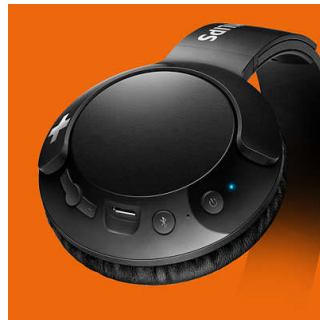

32 mm drivers

Hoofdtelefoon beschikt over BASS+ en luidsprekerdrivers van 32 mm die een grootse, diepe bas produceren.

Verstelbare pasvorm

De BASS+-hoofdtelefoon is ontworpen voor een optimale pasvorm. Met de draaibare oorschelpen en verstelbare hoofdband kan elke drager zeker zijn van een geweldige pasvorm.

Grootse, diepe bas

De grootse, krachtige bas laat u de beat echt voelen. Laat u niet misleiden door de gestroomlijnde behuizing — speciaal afgestemde drivers en basopeningen produceren ultra-lage frequenties voor het unieke BASS+-geluid.

Bluetooth

Koppel de hoofdtelefoon eenvoudig met een Bluetooth-apparaat voor draadloze muziek.

Bedieningsknoppen

Dankzij de bedieningsknoppen op de rechteroorschelp kunt u muziek en oproepen met één druk op de knop bedienen.

Opvouwbaar

Dankzij het plat opvouwbaar ontwerp is de BASS+-hoofdtelefoon eenvoudig op te vouwen en op te bergen, een ideale reisgenoot dus.

Handsfree bellen

Handig handsfree bellen met microfoon en Bluetooth® 4,1