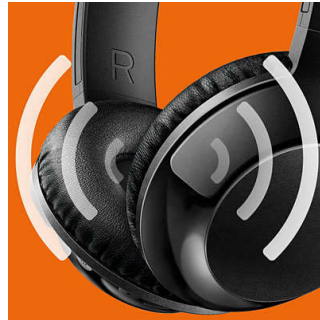

32 mm drivers

Hoofdtelefoon beschikt over BASS+ en luidsprekerdrivers van 32 mm die een grootse, diepe bas produceren.

Verstelbare pasvorm

De BASS+-hoofdtelefoon is ontworpen voor een optimale pasvorm. Met de draaibare oorschelpen en verstelbare hoofdband kan elke drager zeker zijn van een geweldige pasvorm.

Grootse, diepe bas

De grootse, krachtige bas laat u de beat echt voelen. Laat u niet misleiden door de gestroomlijnde behuizing — speciaal afgestemde drivers en basopeningen produceren ultra-lage frequenties voor het unieke BASS+-geluid.