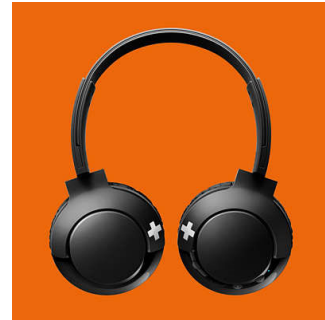

Philips
Draadloze hoofdtelefoon,
op het oor, met microfoon

32 mm drivers/gesloten
achterkant

Voor op het oor
Zachte oorkussens
Opvouwbaar

SHB3075BK

Het BASS+-gevoel

In de slanke, compacte Philips BASS+-hoofdtelefoon zit verbluffend veel bruisende bas. Hij ziet er goed uit, klinkt geweldig en biedt waar voor zijn geld. Een draadloze Bluetooth-hoofdtelefoon voor meer bas in een klein formaat.

Bluetooth

Koppel de hoofdtelefoon eenvoudig met een Bluetooth-apparaat voor draadloze muziek.

Bedieningsknoppen

Dankzij de bedieningsknoppen op de rechteroorschelp kunt u muziek en oproepen met één druk op de knop bedienen.

Opvouwbaar

Dankzij het plat opvouwbaar ontwerp is de BASS+-hoofdtelefoon eenvoudig op te vouwen en op te bergen, een ideale reisgenoot dus.

Handsfree bellen

Handig handsfree bellen met microfoon en Bluetooth® 4,1