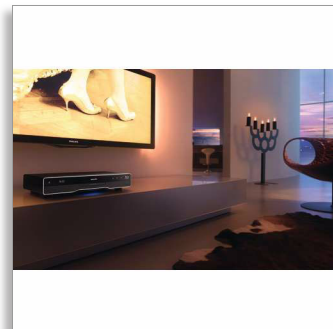

Philips 9000 series
Reproductor de Blu-ray
Disc

Procesador de imagen Qdeo

CDA TI Burr-Brown

BDP9500

La realidad como nunca antes la habías visto

Déjate arrastrar por una experiencia audiovisual que rivaliza con la realidad. Sensaciones vivas e imágenes nítidas acompañadas con un sonido de calidad precisa con este elegante y asombroso reproductor de Blu-ray Disc.