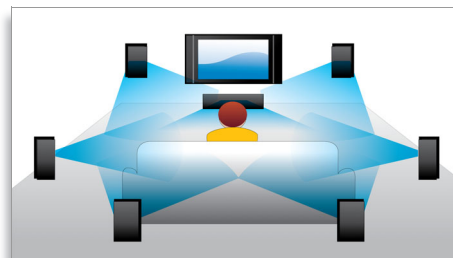

Dolby TrueHD y DTS-HD MA

El audio master DTS-HD y Dolby TrueHD ofrece 7.1 canales del sonido de mayor calidad procedente de los Blu-ray Discs. El audio reproducido no se distingue prácticamente de las grabaciones realizadas en un estudio, por lo que se escucha lo que los creadores pretendían

que se escuchase. El audio master DTS-HD y Dolby TrueHD completará tu experiencia de entretenimiento en alta definición.