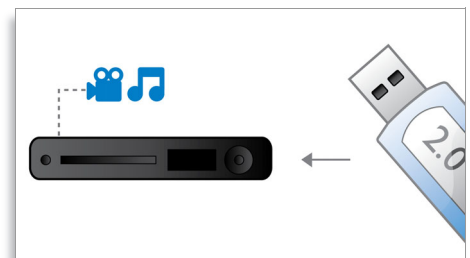

Enlace USB 2.0 de alta velocidad

El bus serie universal o USB es un protocolo estándar para conectar ordenadores, periféricos y aparatos electrónicos de consumo. Los dispositivos USB de alta velocidad tienen una tasa de transferencia de datos de hasta 480 Mbps, a diferencia de los 12 Mbps de los USB originales. Gracias al enlace USB 2.0 de alta velocidad, todo lo que tendrás que hacer será conectar el dispositivo USB, seleccionar la película, música o fotografía y reproducir.