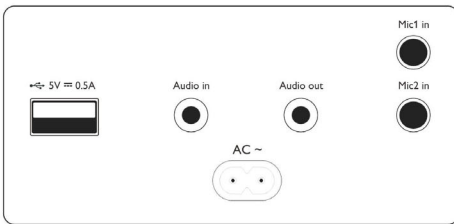

Dimensiuni produs

- Înălțime: 31 cm
- Lățime: 30 cm
- Adâncime: 30 cm
- Greutate: 7,5 kg

Accesorii

- Accesorii incluse: Cablu de alimentare c.a., Ghid de inițiere rapidă, Certificat de garanție, Fișă de garanție de siguranță