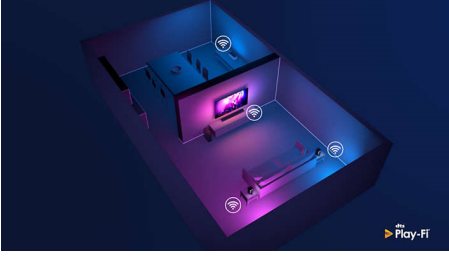

Evinize canlılık katın

- Akıllı asistan hoparlörlerinizin sesini artırın
- Philips Sound veya Play-Fi uygulaması üzerinden çoklu oda kurulumu
- Favori yapay zekaya sahip sesli asistanlarınızla çalışır

PHILIPS

Kablosuz ev hoparlörü

Wi-Fi. Çoklu oda ses sistemi DTS Play-Fi ile uyumlu, Sesli asistanlarla çalışır, Dahili LED

TAW6205/10

Özellikler

Play-Fi. Çoklu oda sistemi ve dahası

Bu kablosuz hoparlör DTS Play-Fi ile uyumludur. Yani diğer Play-Fi ile uyumlu hoparlörlerle kolayca senkronize ederek çoklu oda ses sistemi oluşturabilirsiniz. Hatta soundbar'ınızı Play-Fi Surround teknolojisini destekliyse bu hoparlörü film akşamlarında gerçek bir surround ses kurulumunun parçası haline getirebilirsiniz.

Zengin ses. Stereo ses için eşleştirin

Bir woofer, iki pasif yayıcı ve bir tweeter'dan oluşan kombinasyon, basları güçlü ve tizleri canlı zengin bir ses sunar. Wi-Fi üzerinden akış özelliği en yüksek sinyal kalitesini sunar ve sesin hoparlörler veya odalar arasında mükemmel biçimde senkronize olmasını sağlar.