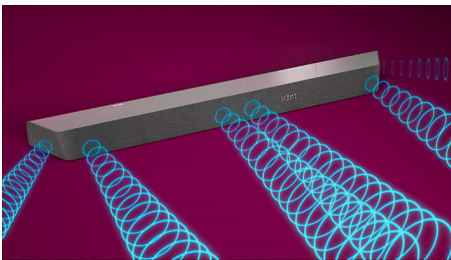

PHILIPS

Barre de son 3.1 avec caisson de basses sans fil
600 W maxi. Caisson de basses sans fil. Dolby Atmos. Expérience cinéma., Play-Fi. L'audio domestique simple., Se connecte aux assistants vocaux

Points forts

3.1 canaux. Puissance de 600 W maxi.

Cette barre de son apporte jusqu'à 600 W (300 W RMS avec 10 % de THD) de son riche à tout ce que vous regardez. Ses 3.1 canaux immersifs diffusent dans n'importe quelle pièce des bandes-son envoûtantes, des effets sonores sensationnels et des dialogues limpides. Le caisson de basses sans fil intensifie chaque explosion et chaque bruit.

Dolby Atmos

Des émotions intensifiées, quel que soit le contenu que vous regardez. Cette barre de son compatible Dolby Atmos reproduit aussi bien la profondeur que la hauteur, créant ainsi un son Surround virtuel tridimensionnel qui vous enveloppe.

Une scène sonore plus ample

Diffusez un son plus ample ! Les deux tweeters supplémentaires à chaque extrémité de la barre de son élargissent la scène sonore, pour une différenciation parfaitement nette des instruments. Repérez facilement et écoutez