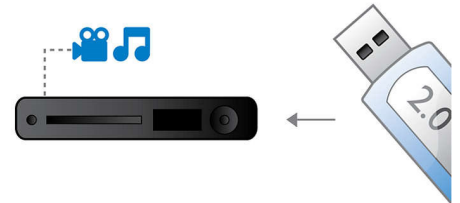

Conçu pour mettre votre intérieur en valeur

- Installation au mur, sur une table ou sur un support
- Design compact qui s'adapte à votre téléviseur
- Design élégant avec écran en verre

Connectez vos appareils et laissez-vous aller au divertissement

Dolby Virtual Speaker

Dolby Virtual Speaker résulte d'une technologie de virtualisation audio de pointe qui produit un son Surround riche et intense à partir d'un système à deux enceintes. Des algorithmes spatiaux très avancés répliquent fidèlement les caractéristiques acoustiques qui se produisent dans un environnement idéal de canal 5.1. La lecture de DVD est optimisée grâce à l'extension d'un environnement à 2 canaux. Associée au traitement Dolby Pro Logic II, toute source stéréo de haute qualité est transformée en un son Surround multicanal réaliste. Inutile d'acheter des enceintes, des câbles ou des supports d'enceintes supplémentaires pour bénéficier d'un son exceptionnel.

Puissance de 350 W RMS

La puissance de 350 W RMS offre une qualité sonore exceptionnelle pour tous vos contenus audio et vidéo

Design élégant

Design élégant avec écran en verre

Design compact

Design compact qui s'adapte à votre téléviseur

Port USB 2.0 ultrarapide

L'USB (Universal Serial Bus) est un protocole permettant de relier facilement des ordinateurs, des périphériques et des équipements électroniques grand public. Les appareils USB ultrarapides ont un taux de transfert de données allant jusqu'à 480 Mbit/s (il était de 12 Mbit/s sur les premiers appareils USB). Avec le port USB 2.0 ultrarapide, vous n'avez qu'à brancher votre appareil USB, sélectionner un film, un titre ou une photo et lancer la lecture.