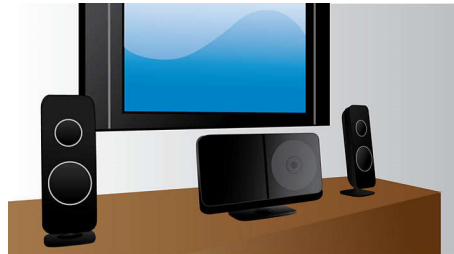

Conçu pour mettre votre intérieur en valeur

- Installation au mur, sur une table ou sur un support
- Design compact qui s'adapte à votre téléviseur
- Design élégant avec écran en verre

Connectez vos appareils et laissez-vous aller au divertissement

Dolby Virtual Speaker

Dolby Virtual Speaker résulte d'une technologie de virtualisation audio de pointe qui produit un son Surround riche et intense à partir d'un système à deux enceintes. Des algorithmes spatiaux très avancés répliquent fidèlement les caractéristiques acoustiques qui se produisent dans un environnement idéal de canal 5.1. La lecture de DVD est optimisée grâce à l'extension d'un environnement à 2 canaux. Associée au traitement Dolby Pro Logic II, toute source stéréo de haute qualité est transformée en un son Surround multicanal réaliste. Inutile d'acheter des enceintes, des câbles ou des supports d'enceintes supplémentaires pour bénéficier d'un son exceptionnel.

Puissance de 350 W RMS

La puissance de 350 W RMS offre une qualité sonore exceptionnelle pour tous vos contenus audio et vidéo

Design élégant

Design élégant avec écran en verre

Design compact

Design compact qui s'adapte à votre téléviseur

Souplesse d'installation

La polyvalence de ce système Home Cinéma vous permet de l'installer où bon vous semble ;

qu'il soit fixé au mur, posé sur une table ou sur un support, il fait sensation et offre des performances sans compromis. Enfin, vous pouvez aménager votre espace à votre convenance tout en bénéficiant d'une expérience Home Cinéma hors du commun.