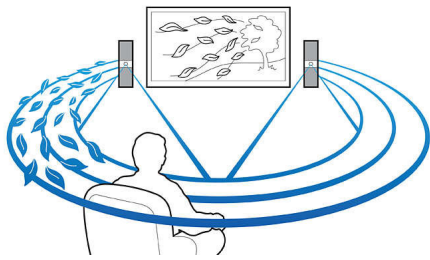

Points forts

Crystal Clear Sound

Avec la technologie Crystal Clear Sound de Philips, vous pouvez désormais distinguer et apprécier chaque détail du son, dans le respect de l'œuvre de l'artiste ou du réalisateur ! Crystal Clear Sound reproduit fidèlement et avec précision la source sonore d'un film d'action, d'une chanson ou d'un concert en direct sans aucune distorsion. Les systèmes Home Cinéma Philips dotés de la technologie Crystal Clear Sound traitent au minimum le son afin de préserver sa pureté et d'offrir à vos oreilles une justesse sans égale.