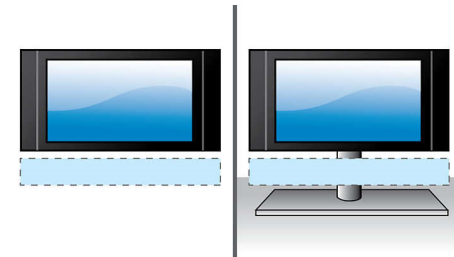

Conçu pour mettre votre intérieur en valeur

- Installation au mur, sur une table ou sur un support
- Design compact qui s'adapte à votre téléviseur
- Design élégant avec écran en verre

Connectez vos appareils et laissez-vous aller au divertissement

Dolby Virtual Speaker

Dolby Virtual Speaker résulte d'une technologie de virtualisation audio de pointe qui produit un son Surround riche et intense à partir d'un système à deux enceintes. Des algorithmes spatiaux très avancés répliquent fidèlement les caractéristiques acoustiques qui se produisent dans un environnement idéal de canal 5.1. La lecture de DVD est optimisée grâce à l'extension d'un environnement à 2 canaux. Associée au traitement Dolby Pro Logic II, toute source stéréo de haute qualité est transformée en un son Surround multicanal réaliste. Inutile d'acheter des enceintes, des câbles ou des supports d'enceintes supplémentaires pour bénéficier d'un son exceptionnel.

Souplesse d'installation

La polyvalence de ce système Home Cinéma vous permet de l'installer où bon vous semble ;

qu'il soit fixé au mur, posé sur une table ou sur un support, il fait sensation et offre des performances sans compromis. Enfin, vous pouvez aménager votre espace à votre convenance tout en bénéficiant d'une expérience Home Cinéma hors du commun.

Port USB 2.0 ultrarapide

L'USB (Universal Serial Bus) est un protocole permettant de relier facilement des ordinateurs, des périphériques et des équipements électroniques grand public. Les appareils USB ultrarapides ont un taux de transfert de données allant jusqu'à 480 Mbit/s (il était de 12 Mbit/s sur les premiers appareils USB). Avec le port USB 2.0 ultrarapide, vous n'avez qu'à brancher votre appareil USB, sélectionner un film, un titre ou une photo et lancer la lecture.