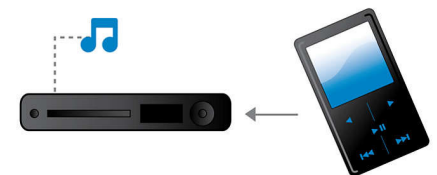

Conçu pour mettre votre intérieur en valeur

- Installation au mur, sur une table ou sur un support
- Design compact qui s'adapte à votre téléviseur
- Design élégant avec écran en verre

Connectez vos appareils et laissez-vous aller au divertissement

Souplesse d'installation

La polyvalence de ce système Home Cinéma vous permet de l'installer où bon vous semble ;

qu'il soit fixé au mur, posé sur une table ou sur un support, il fait sensation et offre des performances sans compromis. Enfin, vous pouvez aménager votre espace à votre convenance tout en bénéficiant d'une expérience Home Cinéma hors du commun.

Port USB 2.0 ultrarapide

L'USB (Universal Serial Bus) est un protocole permettant de relier facilement des ordinateurs, des périphériques et des équipements électroniques grand public. Les appareils USB ultrarapides ont un taux de transfert de données allant jusqu'à 480 Mbit/s (il était de 12 Mbit/s sur les premiers appareils USB). Avec le port USB 2.0 ultrarapide, vous n'avez qu'à brancher votre appareil USB, sélectionner un film, un titre ou une photo et lancer la lecture.

MP3 Link

MP3 Link vous permet de lire des fichiers MP3 avec votre Home Cinéma directement depuis votre lecteur portable. Il vous suffit de connecter le lecteur sur la prise MP3 Link pour profiter du son incomparable de votre Home Cinéma Philips. Avec MP3 Link, c'est la musique portable qui s'installe dans votre salon !