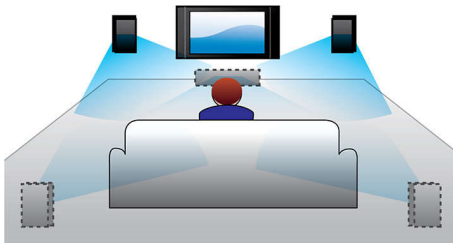

Conçu pour mettre votre intérieur en valeur

- Installation au mur, sur une table ou sur un support
- Design compact qui s'adapte à votre téléviseur
- Design élégant avec écran en verre

Connectez vos appareils et laissez-vous aller au divertissement

- EasyLink contrôle tous les périphériques HDMI CEC via une seule télécommande
- MP3 Link permet de lire de la musique à partir de baladeurs multimédias.
- Port USB 2.0 ultrarapide pour lire des vidéos ou de la musique depuis une clé USB
- Des images haute définition plus nettes avec HDMI 1080p
- Station d'accueil en option pour une lecture facile depuis votre iPod/iPhone

Dolby Virtual Speaker

Dolby Virtual Speaker résulte d'une technologie de virtualisation audio de pointe qui produit un son Surround riche et intense à partir d'un système à deux enceintes. Des algorithmes spatiaux très avancés répliquent fidèlement les caractéristiques acoustiques qui se produisent dans un environnement idéal de canal 5.1. La lecture de DVD est optimisée grâce à l'extension d'un environnement à 2 canaux. Associée au traitement Dolby Pro Logic II, toute source stéréo de haute qualité est transformée en un son Surround multicanal réaliste. Inutile d'acheter des enceintes, des câbles ou des supports d'enceintes supplémentaires pour bénéficier d'un son exceptionnel.

Souplesse d'installation

La polyvalence de ce système Home Cinéma vous permet de l'installer où bon vous semble ;

qu'il soit fixé au mur, posé sur une table ou sur un support, il fait sensation et offre des performances sans compromis. Enfin, vous pouvez aménager votre espace à votre convenance tout en bénéficiant d'une expérience Home Cinéma hors du commun.