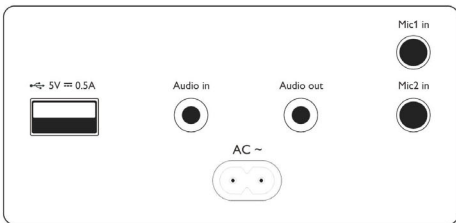

Támogatott audioformátumok

- Bluetooth: SBC, AAC
- USB: MP3, WAV, WMA, FLAC

Kényelem

- Karaoke: Mikrofon hangereje, visszhang-

- szabályozás, éneksávkeverés, hangváltoztatás
- Fényhatás: Igen, 360°-os hangszóró-fényeffekt
- Érintésvezérlés: Tápfeszültség be- és kikapcsolása, Lejátszás/Szünet, Hangosítás, Halkítás, Világításkapcsoló, Dinamikus mélyhang-kiemelés (DBB)
- Kijelző: Nem

Kompatibilitás

- Vezérlés okostelefonos/táblagépes alkalmazással: Nem

Tápellátás

- Akkumulátor kapacitása: 2600 mAh, 14,4 V
- Tápellátás: 100–240 V AC, 50/60 Hz
- Fogyasztás készenléti üzemmódban: $\leq 0,5$ W
- Akkumulátor típusa: Lítium-ion (beépített)
- Akkumulátor élettartama: 12 óra
- Töltési idő: 6,5 óra
- Power bank: Nem

Méret csomagolással együtt

- Magasság: 46 cm
- Csomagolás típusa: Karton
- Polcra helyezési mód: Álló helyzetben
- Szélesség: 39 cm
- Mélység: 39 cm
- Tartozékok száma: 1
- EAN: 48 95229 12631 2
- Bruttó tömeg: 9,5 kg
- Nettó tömeg: 7,5 kg
- Táratömeg: 2 kg

Termék méretei

- Magasság: 31 cm
- Szélesség: 30 cm
- Mélység: 30 cm
- Tömeg: 7,5 kg

Tartozékok

- Mellékelt tartozékok: Hálózati tápkábel, Gyors üzembe helyezési útmutató, Garancialevél, Biztonsági és jótállási jegy

Kiadás dátuma
2024-03-27

Verzió: 6.1.1

EAN: 48 95229 12631 2

© 2024 Koninklijke Philips N.V.
Minden jog fenntartva.

A műszaki adatok előzetes figyelmeztetés nélkül változhatnak. Minden védjegy a Koninklijke Philips N.V. céget, vagy az illető jogtulajdonost illeti

www.philips.com