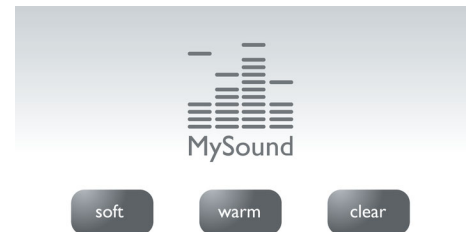

Profili MySound

La percezione dell'audio è soggettiva e ognuno ha le proprie preferenze. Con MySound è possibile personalizzare ogni conversazione a proprio piacimento, grazie alla possibilità di scegliere tra tre profili audio che meglio soddisfano le tue esigenze: Clear, per un audio molto chiaro e nitido; Soft, per un audio più piacevole e tenue; Warm: per un audio caldo e confortevole.