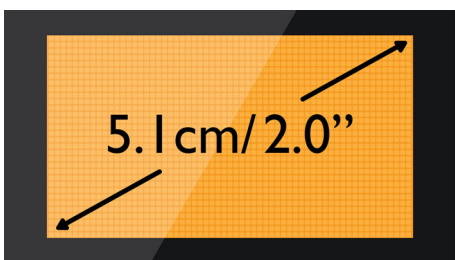

Maticový displej 5,1 cm (2,0")

Velký, 5,1cm (2,0") maticový displej

Odstranění akustické ozvěny

Už žádné nepříjemné ozvěny při telefonování. Díky odstranění akustické ozvěny bude vaše spojení vždy čisté a bez rušení.