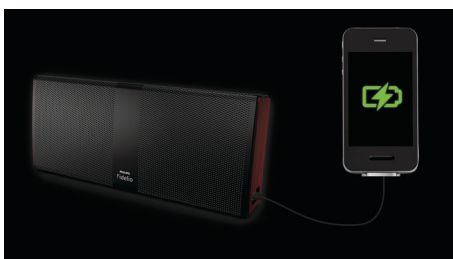

Port USB

Tento reproduktor je vybaven portem USB. Pokud se vám téměř vybil baterie v chytrém telefonu, ať doma nebo na cestách, tento přenosný reproduktor vám umožní přenést baterii uloženou v reproduktoru do mobilního zařízení.