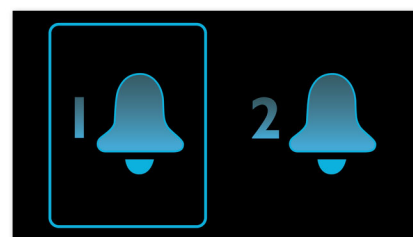

Duální budík

Audiosystém Philips přichází s dvěma časy buzení. Nastaví tak buzení pro vás i buzení pro vašeho partnera.