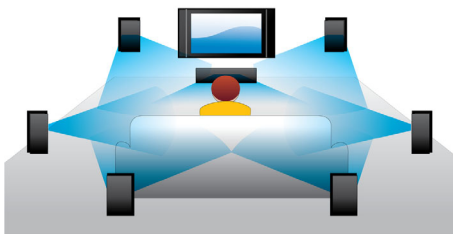

PHILIPS

產品特點

3D 藍光光碟播放功能

全高清 3D 藍光光碟播放功能讓您在家中享受到真實影院般的奇幻觀賞體驗。針對左右兩眼的分離影像均以 1920 x 1080 的全高品質錄製，並在屏幕上高速交替顯示。透過特別設計的眼鏡觀察這些與兩眼鏡頭打開和閉合同步的高速交替顯示的圖像，即可營造一種全高清 3D 觀賞體驗。

經 DivX Plus HD 認證

藍光光碟播放機及 / 或 DVD 播放機的 DivX Plus HD，提供最新的 DivX 技術，讓您可以欣賞從互聯網直到 Philips HDTV 或電腦的高清視訊和電影。DivX Plus HD 支援播放 DivX Plus 內容（以 MKV 檔案格式表示的具備優質 AAC 音訊的 H.264 HD 視訊），同時也支援以前版本高達 1080p 的 DivX 視訊。DivX Plus HD 適用於真正的高清數碼視訊。

Dolby TrueHD

Dolby TrueHD 傳遞來自藍光光碟最完美聲音。重現的聲音幾乎與錄音室原作無任何分別，這樣您可聆聽創作者的真實心聲。

Dolby TrueHD 為您帶來一流的高清娛樂體驗。

杜比數碼 DTS2.0

杜比數碼 DTS2.0 為您帶來超凡電影體驗

支援 WiFi-n

支援 WiFi-n* 可產生更快速、更廣泛的無線性能

SimplyShare

Philips SimplyShare* 可讓您從平板電腦、智能手機和 PC，將音樂、電影和相片分享至家庭影院和藍光播放機。您可以直接從啟用 DLNA 的裝置串流所有娛樂內容，或使用遙控器從 PC 存取並串流媒體檔案。如要獲取最佳的無線體驗，請在平板電腦 / 智能手機上安裝 SimplyShare 應用程式。您現在也可以輕鬆地享受所有娛樂內容了。

存取 YouTube 和 Picasa

立即在電視上取得 YouTube 影片和 Picasa 相片。在大螢幕上享受網上影片的龐大收藏，甚至毋須開啟電腦。只要確保藍光播放機或家庭劇院系統已連接至互聯網（透