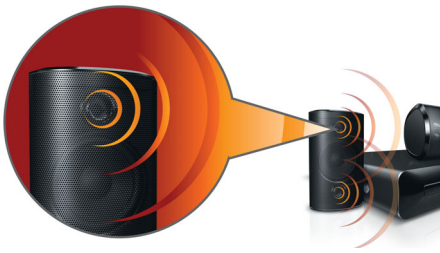

Χαρακτηριστικά

Πανίσχυρα ηχεία με οδηγούς μπάσων

Πανίσχυρα ηχεία με οδηγούς μπάσων για εκπληκτικό ήχο