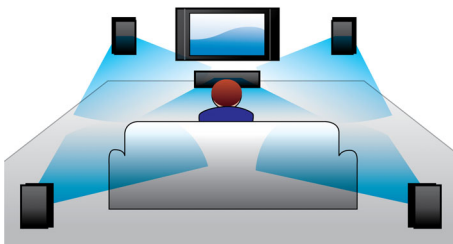

Συνδεθείτε και απολαύστε ψυχαγωγία

- Αναπαράγει DVD, VCD, CD και συσκευές USB
- Το HDMI 1080p αυξάνει την ευκρίνεια για καθαρότερες εικόνες
- Karaoke Scoring για ακόμα μεγαλύτερη διασκέδαση και συναρπαστικούς διαγωνισμούς τραγουδιού στο σπίτι

PHILIPS

Χαρακτηριστικά

Πανίσχυρα ηχεία με οδηγούς μπάσων

Πανίσχυρα ηχεία με οδηγούς μπάσων για εκπληκτικό ήχο

Dolby Digital και Pro Logic II

Ο ενσωματωμένος αποκωδικοποιητής Dolby Digital εξαλείφει την ανάγκη εξωτερικού αποκωδικοποιητή πραγματοποιώντας επεξεργασία και των έξι καναλιών πληροφοριών ήχου για την εμπειρία surround ήχου και μια μοναδική αίσθηση ατμόσφαιρας και δυναμικού ρεαλισμού. Το Dolby Pro Logic II παρέχει πέντε κανάλια επεξεργασίας surround ήχου από οποιαδήποτε στερεοφωνική πηγή.

Παίζει τα πάντα

Αναπαράγετε σχεδόν κάθε δίσκο και συσκευή μέσω που επιθυμείτε - είτε πρόκειται για DVD, VCD, CD ή συσκευές USB. Απολαύστε την αζεπέραστη εμπειρία απίστευτης δυνατότητας αναπαραγωγής και την πολυτέλεια διαμοιρασμού αρχείων μέσω στην τηλεόραση ή το σύστημα Home Cinema.

HDMI 1080p

Η κλιμάκωση HDMI 1080p παρέχει πεντακάθαρες εικόνες. Μπορείτε τώρα να απολαύσετε ταινίες τυπικής ανάλυσης σε ανάλυση πραγματικά υψηλής ευκρίνειας με περισσότερες λεπτομέρειες και πιο ζωντανές εικόνες. Η προοδευτική σάρωση (εκφράζεται με "p" στην τιμή "1080p") εξαλείφει τη γραμμική δομή που κυριαρχεί στις τηλεοπτικές οθόνες, εξασφαλίζοντας και με αυτό τον τρόπο ευκρινείς εικόνες. Επιπλέον, το HDMI δημιουργεί ψηφιακή σύνδεση που μπορεί να μεταφέρει μη συμπίεσμένη ψηφιακή εικόνα HD και ψηφιακό πολυκάναλο ήχο, χωρίς μετατροπή σε αναλογικό, με αποτέλεσμα να παρέχει