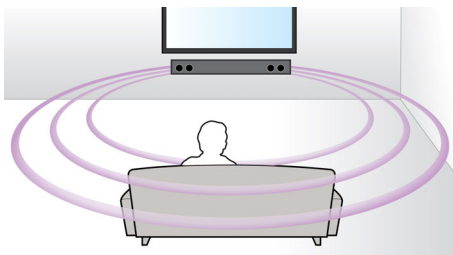

Navrženo pro zlepšení vašeho domácího kina

- Moderní design, který doplní prostředí vašeho domova

PHILIPS

Přednosti

Full HD Blu-ray 3D

Nechte se uchvátit 3D filmy ve vlastním obývacím pokoji na televizoru Full HD 3D. Technologie Active 3D využívá nejnovější generaci rychle přepínaného zobrazení a dosahuje skutečně realistické hloubky v plném vysokém rozlišení 1080 x 1920. Plného zážitku ze sledování ve 3D ve vysokém rozlišení ve svém domácím kině dosáhnete tak, že se na obraz budete dívat speciálními brýlemi. Brýle synchronizují otevírání a zavírání levé a pravé čočky brýlí s měnícími se obrazy. Široký výběr z obsahu vysoké kvality vám poskytnou prémiové 3D filmové tituly na Blu-ray discích. Blu-ray také zajišťuje prostorový zvuk mimořádné kvality; zvukový zážitek, který se nedá rozlišit od reality.

Výkon 300 W RMS

Výkon 300 W RMS poskytuje skvělý zvuk pro filmy a hudbu

Virtuální prostorový zvuk

Technologie virtuálního prostorového zvuku společnosti Philips přináší bohatý prostorový

zvuk v systému s méně než pěti reproduktory. Vysoce propracované prostorové algoritmy věrně napodobují zvukové charakteristiky, které se vyskytují v ideálním vícekanálovém prostředí standardu 5.1. Každý kvalitní zdroj stereofonního signálu je přeměněn na naprosto přirozený vícekanálový prostorový zvuk. Pro vychutnání plného zvuku v celé místnosti tak již nepotřebujete další reproduktory, kabely nebo stojany.