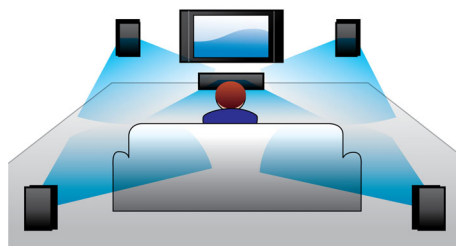

Dolby TrueHD a DTS-HD

Standards Dolby TrueHD a DTS-HD Advanced Digital Out poskytují nejlepší zvuk z Blu-ray disků. Reprodukovaný zvuk je téměř nerozlišitelný od studiového masteru, takže slyšíte to, co jste podle tvůrců slyšet měli. Standarty DTS-HD Advanced Digital Out a

Dolby TrueHD dovršují zážitek z poslechu hudby HD.