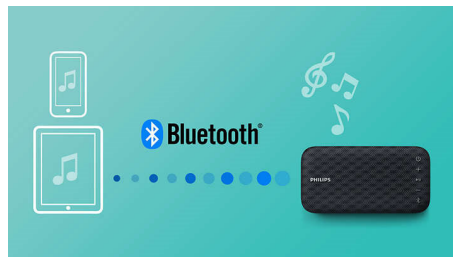

Бездротова передача музики

Bluetooth – це технологія бездротового зв'язку, що є водночас надійним та енергозберігаючим. Ця технологія забезпечує легкий бездротовий зв'язок із iPod/iPhone/iPad або іншими пристроями Bluetooth, наприклад смартфонами, планшетами чи навіть ноутбуками. Отже, можна легко насолоджуватися улюбленою музикою, звуком відео або гри на цьому гучномовці у бездротовий спосіб.