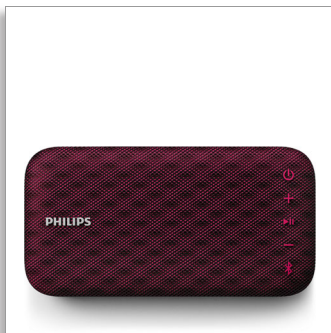

Philips  
Бездротовий  
портативний  
гучномовець

**4 Вт, 8 год.**

Широкий діапазон Bluetooth  
Захист від води та пилу  
У комплекті USB-ремінець

**BT3900P**

## Музика НОН-СТОП

Музика нон-стоп. Бездротовий портативний гучномовець Everplay забезпечує постійне безперешкодне відтворення музики завдяки потужному з'єднанню Bluetooth та інтуїтивному заряджанню. Оригінальна текстура робить пристрій прекрасним та надзвичайно надійним.

### Інтуїтивне заряджання

- Індикатор батареї для легкого перегляду рівня заряду батареї
- USB-кабель можна використовувати як ремінець

### Потужне з'єднання Bluetooth

- Бездротова передача музики через Bluetooth
- Потужне з'єднання Bluetooth до 30 м
- Вбудований мікрофон для викликів у режимі "вільні руки"