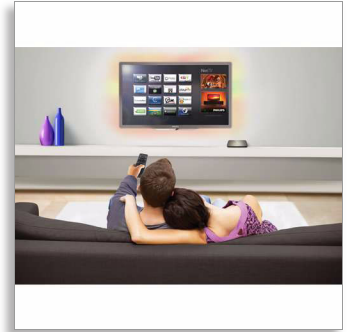

Philips
Lecteur multimédia HD

HMP7000