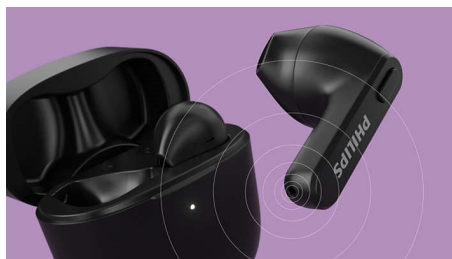

Režim Mono

Uskutečňujete spoustu hovorů? Dobu hovoru můžete zdvojnásobit, pokud použijete jedno sluchátko, zatímco druhé se nabíjí. Mikrofon je automaticky přiřazen ke koncovce, kterou

používáte, a pokud má sluchátko momentálně téměř vybitou baterii, jednoduše jej vyměňte.

Rychlé opětovné připojení k telefonu

Po otevření pouzdra se rychle znovu připojí k telefonu

Bezpečně a pohodlně padnou

Díky přiléhavému a lehkému designu můžete svou hudbu opravdu pohodlně poslouchat. Bez ušních koncovek ve zvukovodu nic neucítíte, žádný pocit tlaku. Díky tvaru hokejky všechna sluchátka bezpečně sedí.