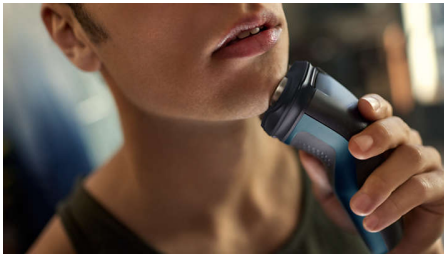

Barbear perfeito

- Lâminas PowerCut para um barbear perfeito e consistente
- Cabeças oscilantes 3D para um barbear confortável

Sustentável

- Concebido tendo em consideração o utilizador e o planeta

Destques

Lâminas PowerCut

27 lâminas de afiação automática cortam consistentemente cada pelo acima do nível da pele para um acabamento suave e uniforme em todas as utilizações. As nossas lâminas de afiação automática permanecem como novas durante 2 anos.

Cabeças oscilantes 3D

As cabeças oscilantes movem-se livremente em três direções para manter o contacto com as curvas do seu rosto sem cortar a pele.

Abertura com um só toque

A cabeça da máquina de barbear abre-se com o toque de um botão para enxaguar em água corrente.